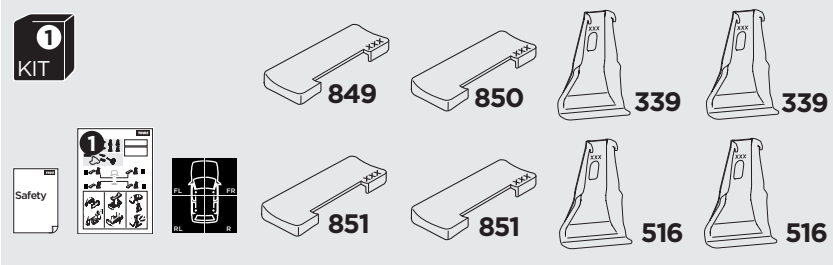

# 1

## Kit 145291

KIA EV6, 5-dr SUV, 21-

ISO 11154-E

THULE WingBar Evo	THULE WingBar Edge	THULE WingBar	THULE SquareBar Evo	<b>Evo X (scale)</b>	<b>Edge X (scale)</b>
<b>KIA EV6, 5-dr SUV, 21-</b>				<b>39,5</b>	<b>R</b>
THULE ProBar Evo	THULE SlideBar Evo				<b>X (mm/inch)</b>
<b>KIA EV6, 5-dr SUV, 21-</b>				<b>1046 mm / 41 1/8"</b>	

THULE WingBar Evo	THULE WingBar Edge	THULE WingBar	THULE SquareBar Evo	<b>Evo Y (scale)</b>	<b>Edge Y (scale)</b>
<b>KIA EV6, 5-dr SUV, 21-</b>				<b>35</b>	<b>I</b>
THULE ProBar Evo	THULE SlideBar Evo				<b>Y (mm/inch)</b>
<b>KIA EV6, 5-dr SUV, 21-</b>				<b>1001 mm / 39 3/8"</b>	

	<b>W (mm/inch)</b>	<b>Z (mm/inch)</b>
<b>KIA EV6, 5-dr SUV, 21-</b>	<b>680 mm / 26 3/4"</b>	<b>300 mm / 11 3/4"</b>