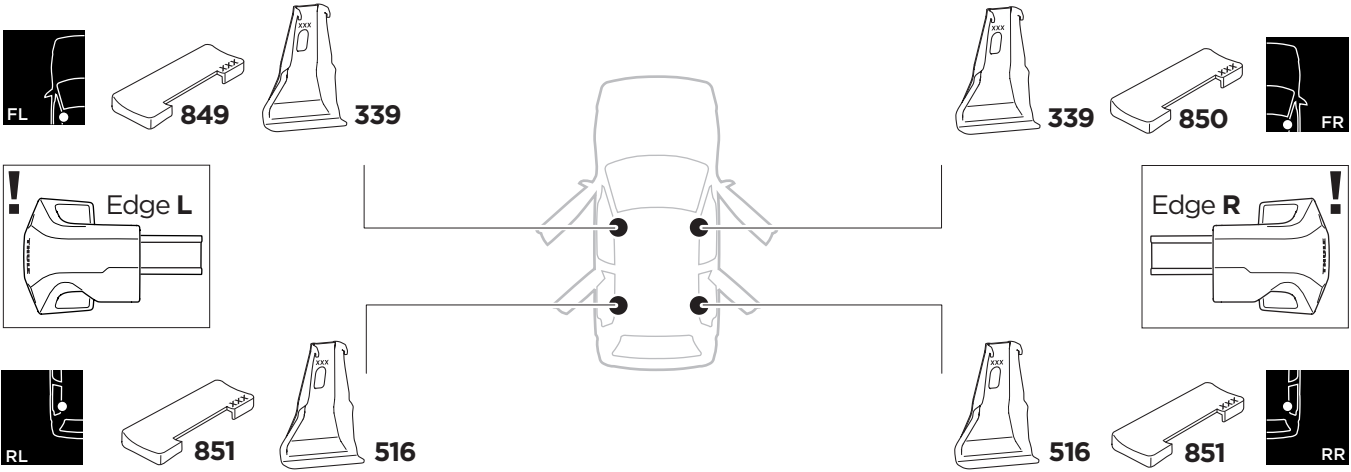

# 1

## Kit 145291

KIA EV6, 5-dr SUV, 21-

ISO 11154-E

THULE WingBar Evo	THULE WingBar Edge	THULE WingBar	THULE SquareBar Evo	<b>Evo X (scale)</b>	<b>Edge X (scale)</b>
<b>KIA EV6, 5-dr SUV, 21-</b>				<b>39,5</b>	<b>R</b>
THULE ProBar Evo	THULE SlideBar Evo				<b>X (mm/inch)</b>
<b>KIA EV6, 5-dr SUV, 21-</b>				<b>1046 mm / 41 1/8"</b>	

THULE WingBar Evo	THULE WingBar Edge	THULE WingBar	THULE SquareBar Evo	<b>Evo Y (scale)</b>	<b>Edge Y (scale)</b>
<b>KIA EV6, 5-dr SUV, 21-</b>				<b>35</b>	<b>I</b>
THULE ProBar Evo	THULE SlideBar Evo				<b>Y (mm/inch)</b>
<b>KIA EV6, 5-dr SUV, 21-</b>				<b>1001 mm / 39 3/8"</b>	

	<b>W (mm/inch)</b>	<b>Z (mm/inch)</b>
<b>KIA EV6, 5-dr SUV, 21-</b>	<b>680 mm / 26 3/4"</b>	<b>300 mm / 11 3/4"</b>