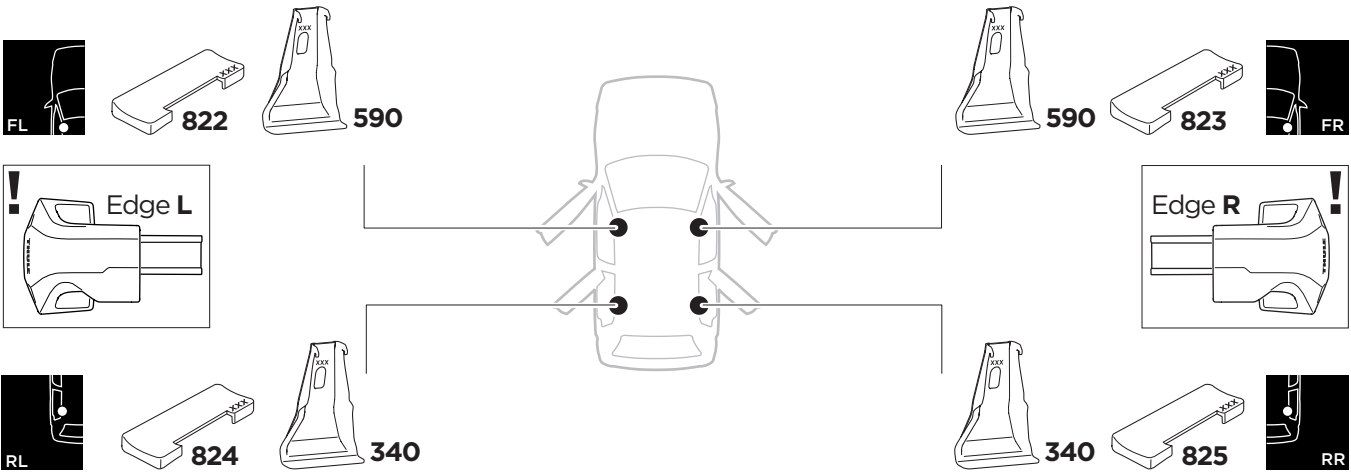

## Kit 145292

NISSAN Rogue, 5-dr SUV, 21-  
NISSAN X-Trail, 5-dr SUV, 21-

ISO 11154-E

5561478003

Bring your life  
thule.com

|                                      |                    |               |                     |                      |                       |
|--------------------------------------|--------------------|---------------|---------------------|----------------------|-----------------------|
| THULE WingBar Evo                    | THULE WingBar Edge | THULE WingBar | THULE SquareBar Evo | <b>Evo X (scale)</b> | <b>Edge X (scale)</b> |
| <b>NISSAN Rogue, 5-dr SUV, 21-</b>   |                    |               |                     | <b>43.5</b>          | <b>J</b>              |
| <b>NISSAN X-Trail, 5-dr SUV, 21-</b> |                    |               |                     | <b>43.5</b>          | <b>J</b>              |

|                                      |                    |  |  |                          |  |
|--------------------------------------|--------------------|--|--|--------------------------|--|
| THULE ProBar Evo                     | THULE SlideBar Evo |  |  | <b>X (mm/inch)</b>       |  |
| <b>NISSAN Rogue, 5-dr SUV, 21-</b>   |                    |  |  | <b>1086 mm / 42 3/4"</b> |  |
| <b>NISSAN X-Trail, 5-dr SUV, 21-</b> |                    |  |  | <b>1086 mm / 42 3/4"</b> |  |

|                                      | <b>W (mm/inch)</b>      | <b>Z (mm/inch)</b>      |
|--------------------------------------|-------------------------|-------------------------|
| <b>NISSAN Rogue, 5-dr SUV, 21-</b>   | <b>720 mm / 28 3/8"</b> | <b>360 mm / 14 1/8"</b> |
| <b>NISSAN X-Trail, 5-dr SUV, 21-</b> | <b>720 mm / 28 3/8"</b> | <b>360 mm / 14 1/8"</b> |