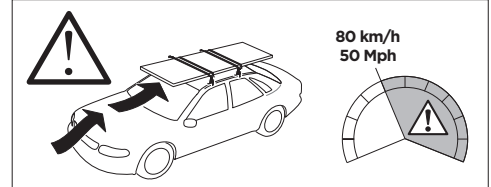

## Kit 145292

NISSAN Rogue, 5-dr SUV, 21-  
NISSAN X-Trail, 5-dr SUV, 21-

ISO 11154-E

5561478003

Bring your life  
thule.com

|                                      |                    |               |                     |                      |                       |
|--------------------------------------|--------------------|---------------|---------------------|----------------------|-----------------------|
| THULE WingBar Evo                    | THULE WingBar Edge | THULE WingBar | THULE SquareBar Evo | <b>Evo X (scale)</b> | <b>Edge X (scale)</b> |
| <b>NISSAN Rogue, 5-dr SUV, 21-</b>   |                    |               |                     | <b>43.5</b>          | <b>J</b>              |
| <b>NISSAN X-Trail, 5-dr SUV, 21-</b> |                    |               |                     | <b>43.5</b>          | <b>J</b>              |