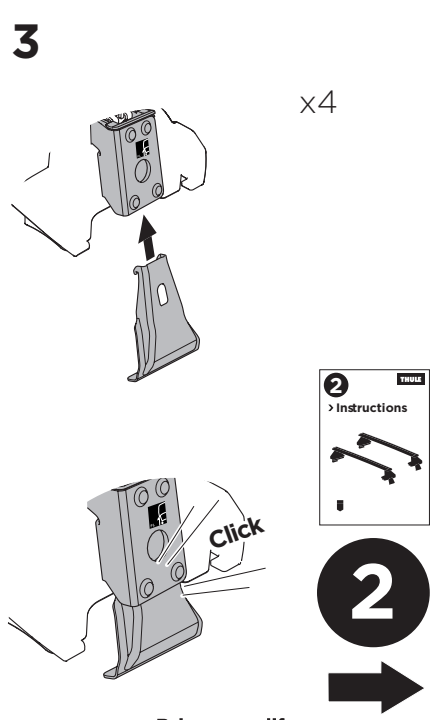

## Kit 145292

NISSAN Rogue, 5-dr SUV, 21-  
NISSAN X-Trail, 5-dr SUV, 21-

ISO 11154-E

5561478003

Bring your life  
thule.com

|                                      |                    |               |                     |                      |                       |
|--------------------------------------|--------------------|---------------|---------------------|----------------------|-----------------------|
| THULE WingBar Evo                    | THULE WingBar Edge | THULE WingBar | THULE SquareBar Evo | <b>Evo X (scale)</b> | <b>Edge X (scale)</b> |
| <b>NISSAN Rogue, 5-dr SUV, 21-</b>   |                    |               |                     | <b>43.5</b>          | <b>J</b>              |
| <b>NISSAN X-Trail, 5-dr SUV, 21-</b> |                    |               |                     | <b>43.5</b>          | <b>J</b>              |

|                                      |                    |  |  |                          |  |
|--------------------------------------|--------------------|--|--|--------------------------|--|
| THULE ProBar Evo                     | THULE SlideBar Evo |  |  | <b>X (mm/inch)</b>       |  |
| <b>NISSAN Rogue, 5-dr SUV, 21-</b>   |                    |  |  | <b>1086 mm / 42 3/4"</b> |  |
| <b>NISSAN X-Trail, 5-dr SUV, 21-</b> |                    |  |  | <b>1086 mm / 42 3/4"</b> |  |