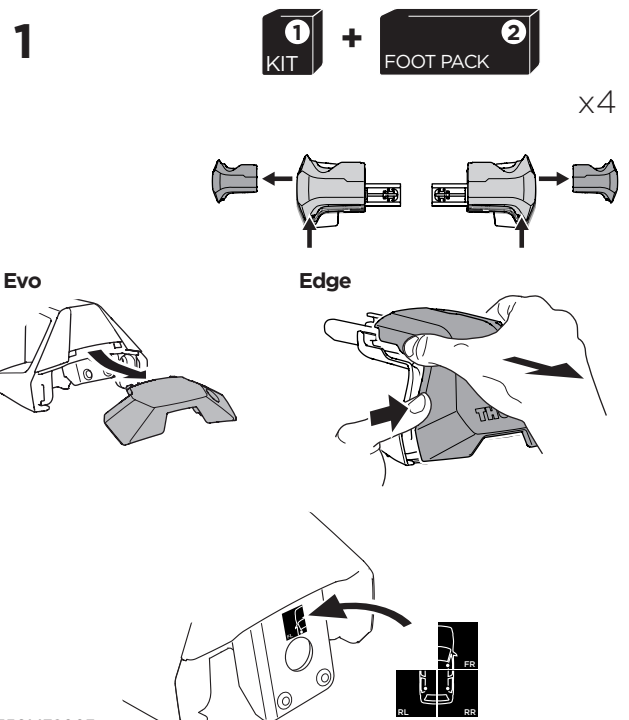

## Kit 145292

NISSAN Rogue, 5-dr SUV, 21-  
NISSAN X-Trail, 5-dr SUV, 21-

ISO 11154-E

5561478003

Bring your life  
thule.com

|                                      |                    |               |                     |                      |                       |
|--------------------------------------|--------------------|---------------|---------------------|----------------------|-----------------------|
| THULE WingBar Evo                    | THULE WingBar Edge | THULE WingBar | THULE SquareBar Evo | <b>Evo X (scale)</b> | <b>Edge X (scale)</b> |
| <b>NISSAN Rogue, 5-dr SUV, 21-</b>   |                    |               |                     | <b>43.5</b>          | <b>J</b>              |
| <b>NISSAN X-Trail, 5-dr SUV, 21-</b> |                    |               |                     | <b>43.5</b>          | <b>J</b>              |

|                                      |                    |  |  |                          |  |
|--------------------------------------|--------------------|--|--|--------------------------|--|
| THULE ProBar Evo                     | THULE SlideBar Evo |  |  | <b>X (mm/inch)</b>       |  |
| <b>NISSAN Rogue, 5-dr SUV, 21-</b>   |                    |  |  | <b>1086 mm / 42 3/4"</b> |  |
| <b>NISSAN X-Trail, 5-dr SUV, 21-</b> |                    |  |  | <b>1086 mm / 42 3/4"</b> |  |