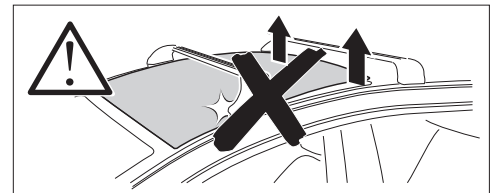

## Kit 145292

NISSAN Rogue, 5-dr SUV, 21-  
NISSAN X-Trail, 5-dr SUV, 21-

ISO 11154-E

5561478003

Bring your life  
thule.com

|                                      |                    |               |                     |                      |                       |
|--------------------------------------|--------------------|---------------|---------------------|----------------------|-----------------------|
| THULE WingBar Evo                    | THULE WingBar Edge | THULE WingBar | THULE SquareBar Evo | <b>Evo X (scale)</b> | <b>Edge X (scale)</b> |
| <b>NISSAN Rogue, 5-dr SUV, 21-</b>   |                    |               |                     | <b>43.5</b>          | <b>J</b>              |
| <b>NISSAN X-Trail, 5-dr SUV, 21-</b> |                    |               |                     | <b>43.5</b>          | <b>J</b>              |