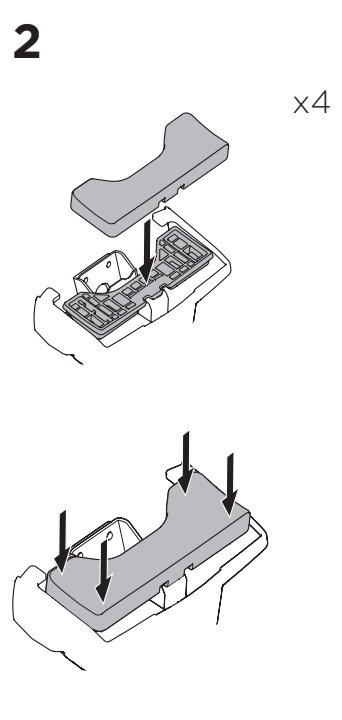

## Kit 145292

NISSAN Rogue, 5-dr SUV, 21-  
NISSAN X-Trail, 5-dr SUV, 21-

ISO 11154-E

5561478003

Bring your life  
thule.com

|                                      |                    |               |                     |                      |                       |
|--------------------------------------|--------------------|---------------|---------------------|----------------------|-----------------------|
| THULE WingBar Evo                    | THULE WingBar Edge | THULE WingBar | THULE SquareBar Evo | <b>Evo X (scale)</b> | <b>Edge X (scale)</b> |
| <b>NISSAN Rogue, 5-dr SUV, 21-</b>   |                    |               |                     | <b>43.5</b>          | <b>J</b>              |
| <b>NISSAN X-Trail, 5-dr SUV, 21-</b> |                    |               |                     | <b>43.5</b>          | <b>J</b>              |

|                                      |                    |  |  |                          |  |
|--------------------------------------|--------------------|--|--|--------------------------|--|
| THULE ProBar Evo                     | THULE SlideBar Evo |  |  | <b>X (mm/inch)</b>       |  |
| <b>NISSAN Rogue, 5-dr SUV, 21-</b>   |                    |  |  | <b>1086 mm / 42 3/4"</b> |  |
| <b>NISSAN X-Trail, 5-dr SUV, 21-</b> |                    |  |  | <b>1086 mm / 42 3/4"</b> |  |