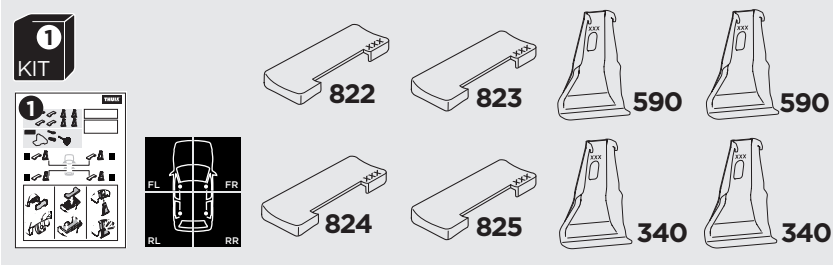

## Kit 145292

NISSAN Rogue, 5-dr SUV, 21-  
NISSAN X-Trail, 5-dr SUV, 21-

ISO 11154-E

5561478003

Bring your life  
thule.com

|                                      |                    |               |                     |                      |                       |
|--------------------------------------|--------------------|---------------|---------------------|----------------------|-----------------------|
| THULE WingBar Evo                    | THULE WingBar Edge | THULE WingBar | THULE SquareBar Evo | <b>Evo X (scale)</b> | <b>Edge X (scale)</b> |
| <b>NISSAN Rogue, 5-dr SUV, 21-</b>   |                    |               |                     | <b>43.5</b>          | <b>J</b>              |
| <b>NISSAN X-Trail, 5-dr SUV, 21-</b> |                    |               |                     | <b>43.5</b>          | <b>J</b>              |

|                                      |                    |  |  |                          |  |
|--------------------------------------|--------------------|--|--|--------------------------|--|
| THULE ProBar Evo                     | THULE SlideBar Evo |  |  | <b>X (mm/inch)</b>       |  |
| <b>NISSAN Rogue, 5-dr SUV, 21-</b>   |                    |  |  | <b>1086 mm / 42 3/4"</b> |  |
| <b>NISSAN X-Trail, 5-dr SUV, 21-</b> |                    |  |  | <b>1086 mm / 42 3/4"</b> |  |

|                                      | <b>W (mm/inch)</b>      | <b>Z (mm/inch)</b>      |
|--------------------------------------|-------------------------|-------------------------|
| <b>NISSAN Rogue, 5-dr SUV, 21-</b>   | <b>720 mm / 28 3/8"</b> | <b>360 mm / 14 1/8"</b> |
| <b>NISSAN X-Trail, 5-dr SUV, 21-</b> | <b>720 mm / 28 3/8"</b> | <b>360 mm / 14 1/8"</b> |