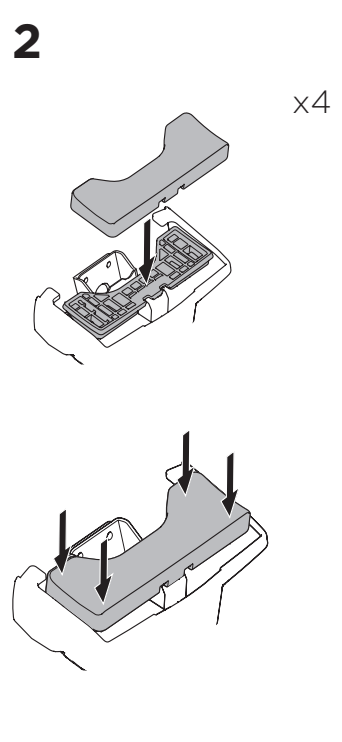

1

Kit 145296

KIA Sorento, 5-dr SUV, 21-

ISO 11154-E

5561538001

Bring your life
thule.com

THULE WingBar Evo	THULE WingBar Edge	THULE WingBar	THULE SquareBar Evo	Evo X (scale)	Edge X (scale)
KIA Sorento, 5-dr SUV, 21-				45,5	F

THULE ProBar Evo	THULE SlideBar Evo	X (mm/inch)		
KIA Sorento, 5-dr SUV, 21-		1106 mm / 43 1/2"		

THULE WingBar Evo	THULE WingBar Edge	THULE WingBar	THULE SquareBar Evo	Evo Y (scale)	Edge Y (scale)
KIA Sorento, 5-dr SUV, 21-				43	K

THULE ProBar Evo	THULE SlideBar Evo	Y (mm/inch)		
KIA Sorento, 5-dr SUV, 21-		1081 mm / 42 1/2"		

	W (mm/inch)	Z (mm/inch)
KIA Sorento, 5-dr SUV, 21-	690 mm / 27 1/8"	195 mm / 7 5/8"