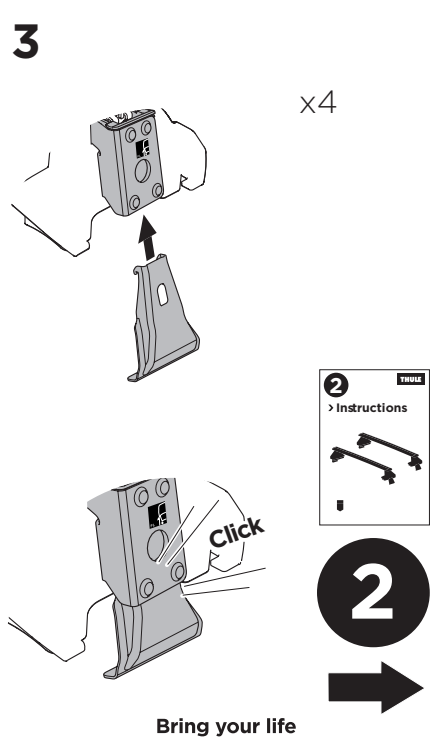

1

Kit 145296

KIA Sorento, 5-dr SUV, 21-

ISO 11154-E

5561538001

Bring your life
thule.com

THULE WingBar Evo	THULE WingBar Edge	THULE WingBar	THULE SquareBar Evo	Evo X (scale)	Edge X (scale)
KIA Sorento, 5-dr SUV, 21-				45,5	F

THULE ProBar Evo	THULE SlideBar Evo	X (mm/inch)		
KIA Sorento, 5-dr SUV, 21-		1106 mm / 43 1/2"		

THULE WingBar Evo	THULE WingBar Edge	THULE WingBar	THULE SquareBar Evo	Evo Y (scale)	Edge Y (scale)
KIA Sorento, 5-dr SUV, 21-				43	K

THULE ProBar Evo	THULE SlideBar Evo	Y (mm/inch)		
KIA Sorento, 5-dr SUV, 21-		1081 mm / 42 1/2"		

	W (mm/inch)	Z (mm/inch)
KIA Sorento, 5-dr SUV, 21-	690 mm / 27 1/8"	195 mm / 7 5/8"