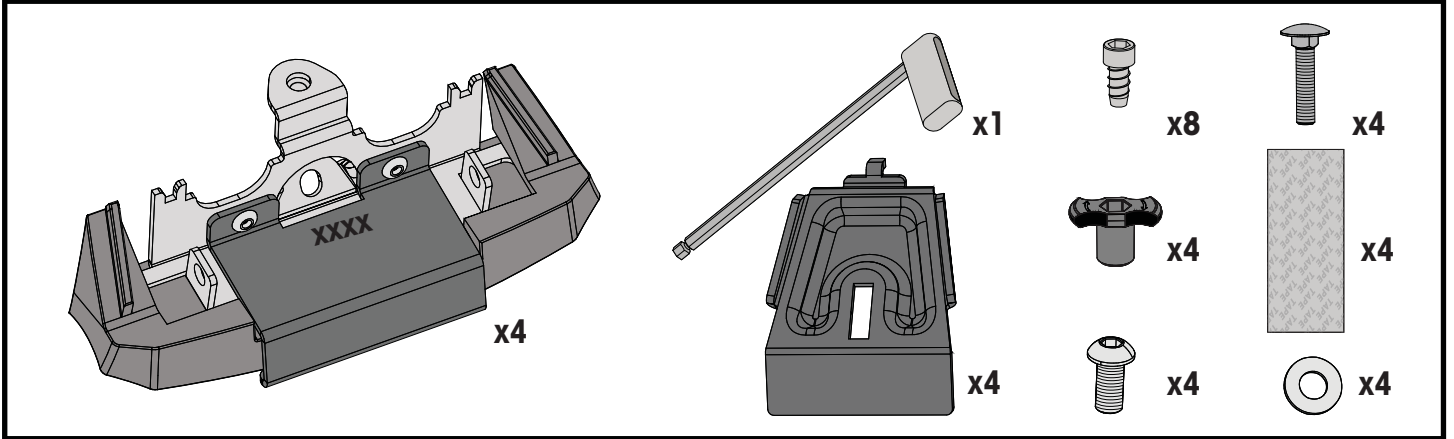

K1042

Fitting Kit

**REQUIRED • ERFORDERLICH • REQUERIDOS • OBLIGATOIRE • NØDVENDIG • NECESSÁRIO • ОБЯЗАТЕЛЬНО • OBLIGATORIO
POTRZEBY • NEVYHNUTELNÉ • NEVYHNUTNÉ • NODIG • NÖDVÄNDIG • PÅKRÆVET • ПОТРІБНА • EDELLYTETÄÄN**

**CONTENTS • INHALT • CONTENIDO • CONTENU • INNHOLD • CONTEÚDO • СОДЕРЖАНИЕ • CONTENUTO
ZAWARTOŚĆ • OBSAH • OBSAH • INHOUD • INNEHÅLL • INDHOLD • ЗМІСТ • SISÄLLYS**

13

F

T

HD

P

		1	2	A	B
Ford Fiesta Active, 5dr Hatch 18+	EU	X = 735 mm (28 7/8")	X = 675 mm (26 5/8")	-A = 150 mm (5 7/8")	B = 575 mm (22 5/8")
Ford Galaxy, 5dr MPV 15+	EU	X = 875 mm (34 4/8")	X = 838 mm (33")	A = 70 mm (2 3/4")	B = 830 mm (32 5/8")
Ford Mondeo, 5dr Estate 14+	EU	X = 820 mm (32 1/4")	X = 760 mm (29 7/8")	A = 5 mm (1/4")	B = 755 mm (29 3/4")
Ford Mondeo, 5dr Wagon 15+	AU, NZ	X = 820 mm (32 1/4")	X = 760 mm (29 7/8")	A = 5 mm (1/4")	B = 755 mm (29 3/4")
Ford S-Max, 5dr MPV 15+	EU	X = 930 mm (36 5/8")	X = 920 mm (36 2/8")	-A = 70 mm (2 3/4")	B = 660 mm (26")
Renault Grand Scenic, 5dr MPV 16+	EU	X = 905 mm (35 5/8")	X = 815 mm (36 1/8")	-A = 75mm (3")	B = 675 mm (26 5/8")
Renault Megane, 5dr Estate 16+	EU	X = 825 mm (32 1/2")	X = 770 mm (30 3/8")	-A = 60 mm (2 3/8")	B = 700 mm (27 1/2")
Renault Megane, 5dr Wagon 17+	AU	X = 825 mm (32 1/2")	X = 770 mm (30 3/8")	-A = 60 mm (2 3/8")	B = 700 mm (27 1/2")
Renault Talisman, 5dr Estate 16+	EU	X = 840 mm (33 1/8")	X = 820 mm (32 1/4")	-A = 65 mm (2 1/2")	B = 670 mm (26 3/8")
Volkswagen Touareg, 5dr SUV 18+	AU, CN, EU, NZ, ZA	X = 935 mm (36 3/4")	X = 877 mm (34 1/2")	-A = 50 mm (2")	B = 690 mm (27 1/8")