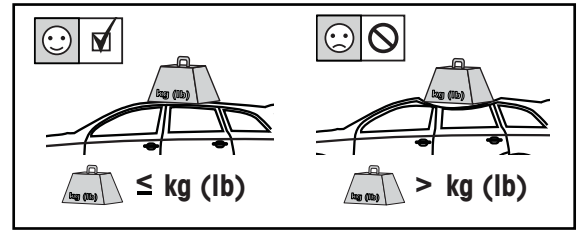

**MAXIMUM kg (lb) • MAXIMUM kg • MÁXIMO kg • MAXIMUM kg • MAKSIMALT kg • MÁXIMO kg
МАКСИМУМ кг • MASSIMO kg • MAKSIMALNEJ kg • MAXIMÁLNÍ kg • MAXIMÁLNE kg
MAXIMUM kg • MAXIMAL kg • MAKSIMAL kg • МАКСИМАЛЬНА kg • ENIMMÄISMÄÄRÄ kg**

Ford Fiesta Active, 5dr Hatch 18+	EU	50 kg (110 lb)	50 kg (110 lb)
Ford Galaxy, 5dr MPV 15+	EU	75 kg (165 lb)	75 kg (165 lb)
Ford Mondeo, 5dr Estate 14+	EU	75 kg (165 lb)	75 kg (165 lb)
Ford Mondeo, 5dr Wagon 15+	AU, NZ	75 kg (165 lb)	75 kg (165 lb)
Ford S-Max, 5dr MPV 15+	EU	75 kg (165 lb)	75 kg (165 lb)
Renault Grand Scenic, 5dr MPV 16+	EU	75 kg (165 lb)	75 kg (165 lb)
Renault Megane, 5dr Estate 16+	EU	75 kg (165 lb)	75 kg (165 lb)
Renault Megane, 5dr Wagon 17+	AU	75 kg (165 lb)	75 kg (165 lb)
Renault Talisman, 5dr Estate 16+	EU	75 kg (165 lb)	75 kg (165 lb)
Volkswagen Touareg, 5dr SUV 18+	AU, CN, EU, NZ, ZA	75 kg (165 lb)	75 kg (165 lb)