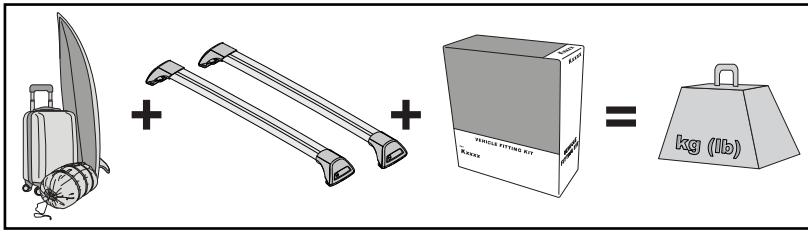

K1042

Fitting Kit

**REQUIRED • ERFORDERLICH • REQUERIDOS • OBLIGATOIRE • NØDVENDIG • NECESSÁRIO • ОБЯЗАТЕЛЬНО • OBLIGATORIO
POTRZEBY • NEVYHNUTELNÉ • NEVYHNUTNÉ • NODIG • NÖDVÄNDIG • PÅKRÆVET • ПОТРІБНА • EDELLYTETÄÄN**

**MAXIMUM kg (lb) • MAXIMUM kg • MÁXIMO kg • MAXIMUM kg • MAKSIMALT kg • MÁXIMO kg
 МАКСИМУМ кг • MASSIMO kg • MAKSIMALNEJ kg • MAXIMÁLNÍ kg • MAXIMÁLNE kg
 MAXIMUM kg • MAXIMAL kg • MAKSIMAL kg • МАКСИМАЛЬНА kg • ENIMMÄISMÄÄRÄ kg**

**CONTENTS • INHALT • CONTENIDO • CONTENU • INNHOLD • CONTEÚDO • СОДЕРЖАНИЕ • CONTENUTO
ZAWARTOŚĆ • OBSAH • OBSAH • INHOUD • INNEHÅLL • INDHOLD • ЗМІСТ • SISÄLLYS**

13

F

T

HD

P

		1	2	A	B
Ford Fiesta Active, 5dr Hatch 18+	EU	X = 735 mm (28 7/8")	X = 675 mm (26 5/8")	-A = 150 mm (5 7/8")	B = 575 mm (22 5/8")
Ford Galaxy, 5dr MPV 15+	EU	X = 875 mm (34 4/8")	X = 838 mm (33")	A = 70 mm (2 3/4")	B = 830 mm (32 5/8")
Ford Mondeo, 5dr Estate 14+	EU	X = 820 mm (32 1/4")	X = 760 mm (29 7/8")	A = 5 mm (1/4")	B = 755 mm (29 3/4")
Ford Mondeo, 5dr Wagon 15+	AU, NZ	X = 820 mm (32 1/4")	X = 760 mm (29 7/8")	A = 5 mm (1/4")	B = 755 mm (29 3/4")
Ford S-Max, 5dr MPV 15+	EU	X = 930 mm (36 5/8")	X = 920 mm (36 2/8")	-A = 70 mm (2 3/4")	B = 660 mm (26")
Renault Grand Scenic, 5dr MPV 16+	EU	X = 905 mm (35 5/8")	X = 815 mm (36 1/8")	-A = 75mm (3")	B = 675 mm (26 5/8")
Renault Megane, 5dr Estate 16+	EU	X = 825 mm (32 1/2")	X = 770 mm (30 3/8")	-A = 60 mm (2 3/8")	B = 700 mm (27 1/2")
Renault Megane, 5dr Wagon 17+	AU	X = 825 mm (32 1/2")	X = 770 mm (30 3/8")	-A = 60 mm (2 3/8")	B = 700 mm (27 1/2")
Renault Talisman, 5dr Estate 16+	EU	X = 840 mm (33 1/8")	X = 820 mm (32 1/4")	-A = 65 mm (2 1/2")	B = 670 mm (26 3/8")
Volkswagen Touareg, 5dr SUV 18+	AU, CN, EU, NZ, ZA	X = 935 mm (36 3/4")	X = 877 mm (34 1/2")	-A = 50 mm (2")	B = 690 mm (27 1/8")