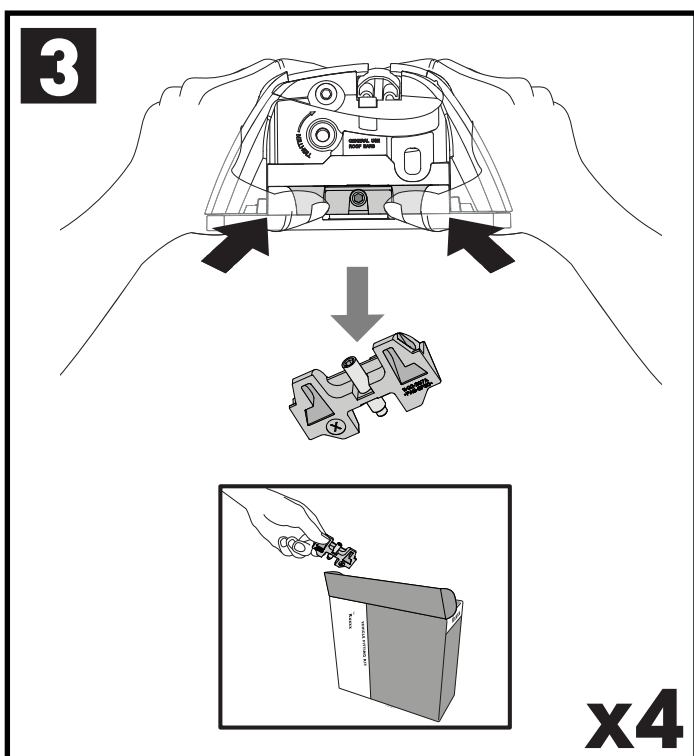

K1042

Fitting Kit

**REQUIRED • ERFORDERLICH • REQUERIDOS • OBLIGATOIRE • NØDVENDIG • NECESSÁRIO • ОБЯЗАТЕЛЬНО • OBLIGATORIO
POTRZEBY • NEVYHNUTELNÉ • NEVYHNUTNÉ • NODIG • NÖDVÄNDIG • PÅKRÆVET • ПОТРІБНА • EDELLYTETÄÄN**

**CONTENTS • INHALT • CONTENIDO • CONTENU • INNHOLD • CONTEÚDO • СОДЕРЖАНИЕ • CONTENUTO
ZAWARTOŚĆ • OBSAH • OBSAH • INHOUD • INNEHÅLL • INDHOLD • ЗМІСТ • SISÄLLYS**

13

F

T

HD

P

		1	2	A	B
Ford Fiesta Active, 5dr Hatch 18+	EU	X = 735 mm (28 7/8")	X = 675 mm (26 5/8")	-A = 150 mm (5 7/8")	B = 575 mm (22 5/8")
Ford Galaxy, 5dr MPV 15+	EU	X = 875 mm (34 4/8")	X = 838 mm (33")	A = 70 mm (2 3/4")	B = 830 mm (32 5/8")
Ford Mondeo, 5dr Estate 14+	EU	X = 820 mm (32 1/4")	X = 760 mm (29 7/8")	A = 5 mm (1/4")	B = 755 mm (29 3/4")
Ford Mondeo, 5dr Wagon 15+	AU, NZ	X = 820 mm (32 1/4")	X = 760 mm (29 7/8")	A = 5 mm (1/4")	B = 755 mm (29 3/4")
Ford S-Max, 5dr MPV 15+	EU	X = 930 mm (36 5/8")	X = 920 mm (36 2/8")	-A = 70 mm (2 3/4")	B = 660 mm (26")
Renault Grand Scenic, 5dr MPV 16+	EU	X = 905 mm (35 5/8")	X = 815 mm (36 1/8")	-A = 75mm (3")	B = 675 mm (26 5/8")
Renault Megane, 5dr Estate 16+	EU	X = 825 mm (32 1/2")	X = 770 mm (30 3/8")	-A = 60 mm (2 3/8")	B = 700 mm (27 1/2")
Renault Megane, 5dr Wagon 17+	AU	X = 825 mm (32 1/2")	X = 770 mm (30 3/8")	-A = 60 mm (2 3/8")	B = 700 mm (27 1/2")
Renault Talisman, 5dr Estate 16+	EU	X = 840 mm (33 1/8")	X = 820 mm (32 1/4")	-A = 65 mm (2 1/2")	B = 670 mm (26 3/8")
Volkswagen Touareg, 5dr SUV 18+	AU, CN, EU, NZ, ZA	X = 935 mm (36 3/4")	X = 877 mm (34 1/2")	-A = 50 mm (2")	B = 690 mm (27 1/8")