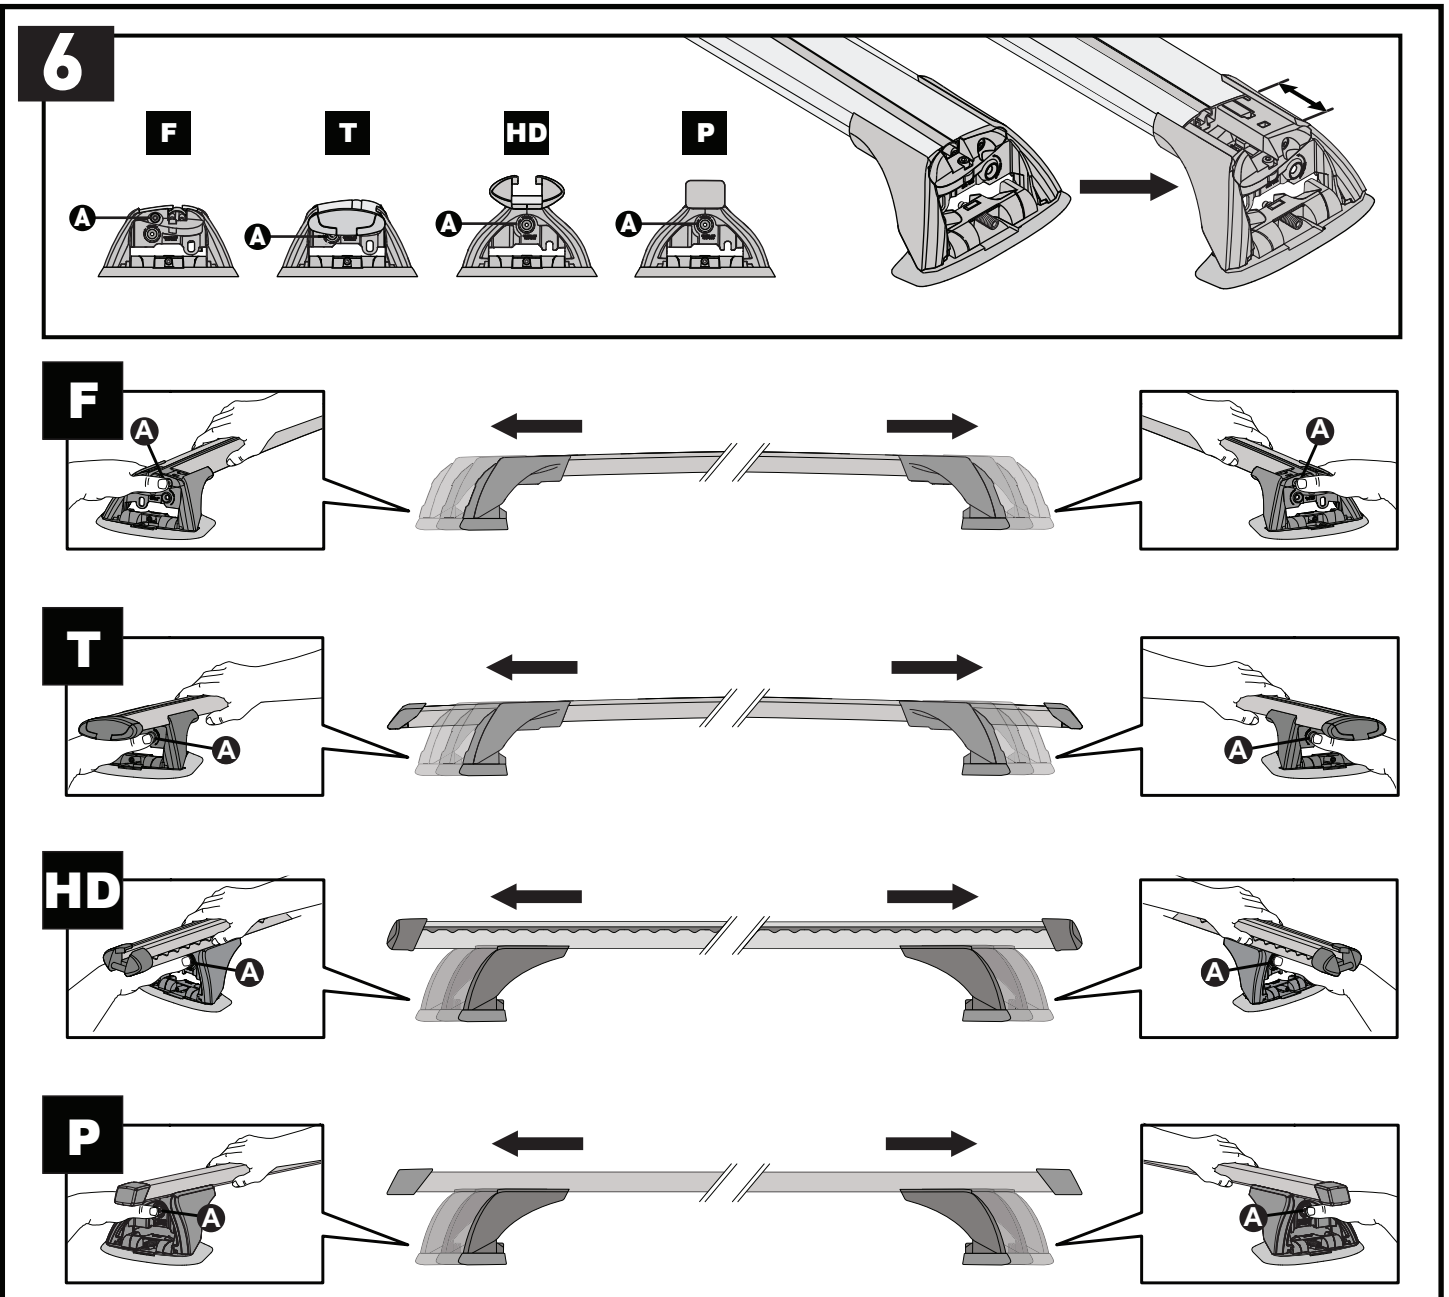

PLACEMENT • PLATZIERUNG • COLOCACIÓN • MONTAGE • PLASSERING • COLOCAÇÃO • РАЗМЕЩЕНИЕ • MONTAGGIO
 UMIESZCZENIE • UMÍSTĚNÍ • UMIESTNENIE • PLAATSING • PLACERING • PLACERING • РОЗМІЩЕННЯ • SIJOITTA

5

6

7

mm / inches 

		A	B
Honda Civic, 5dr Hatch 00-05	EU	-A = 200 mm (7 7/8")	B = 550 mm (21 5/8")
Honda Civic, 5dr Hatch 00-06	ZA	-A = 200 mm (7 7/8")	B = 550 mm (21 5/8")
Honda Civic, 5dr Hatch Jan 01-Jun 06	AU, NZ	-A = 200 mm (7 7/8")	B = 550 mm (21 5/8")
Honda Stream, 5dr MPV 00-07	EU, NZ	-	-

18

		1	2
Honda Civic, 5dr Hatch 00-05	EU	X = 765 mm (30 1/8")	X = 715 mm (28 1/8")
Honda Civic, 5dr Hatch 00-06	ZA	X = 765 mm (30 1/8")	X = 715 mm (28 1/8")
Honda Civic, 5dr Hatch Jan 01-Jun 06	AU, NZ	X = 765 mm (30 1/8")	X = 715 mm (28 1/8")
Honda Stream, 5dr MPV 00-07	EU, NZ	-	-