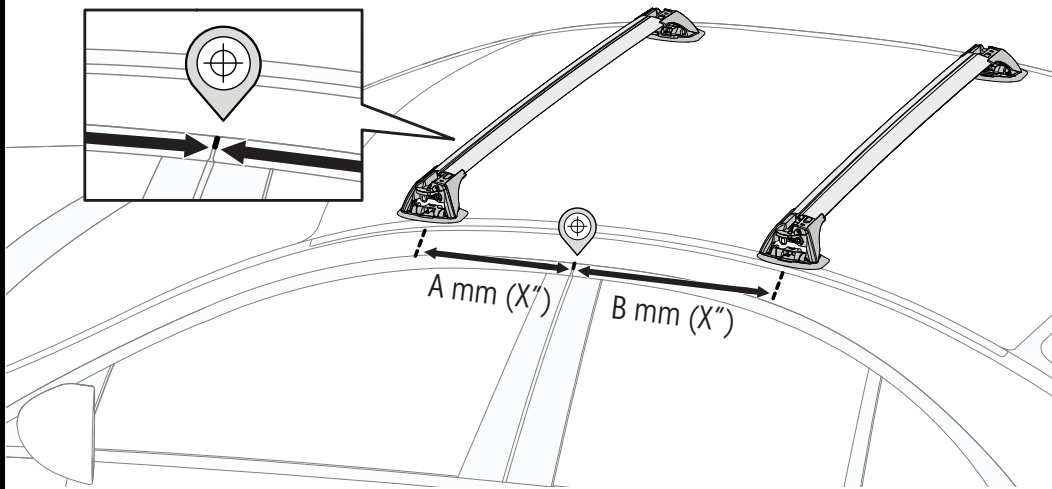

PLACEMENT • PLATZIERUNG • COLOCACIÓN • MONTAGE • PLASSERING • COLOCAÇÃO • РАЗМЕЩЕНИЕ • MONTAGGIO
 UMIESZCZENIE • UMÍSTĚNÍ • UMIESTNENIE • PLAATSING • PLACERING • PLACERING • РОЗМІЩЕННЯ • SIJOITTA

5

6

7

mm / inches 

		A	B
Honda Civic, 5dr Hatch 00-05	EU	-A = 200 mm (7 7/8")	B = 550 mm (21 5/8")
Honda Civic, 5dr Hatch 00-06	ZA	-A = 200 mm (7 7/8")	B = 550 mm (21 5/8")
Honda Civic, 5dr Hatch Jan 01-Jun 06	AU, NZ	-A = 200 mm (7 7/8")	B = 550 mm (21 5/8")
Honda Stream, 5dr MPV 00-07	EU, NZ	-	-

18

		1	2
Honda Civic, 5dr Hatch 00-05	EU	X = 765 mm (30 1/8")	X = 715 mm (28 1/8")
Honda Civic, 5dr Hatch 00-06	ZA	X = 765 mm (30 1/8")	X = 715 mm (28 1/8")
Honda Civic, 5dr Hatch Jan 01-Jun 06	AU, NZ	X = 765 mm (30 1/8")	X = 715 mm (28 1/8")
Honda Stream, 5dr MPV 00-07	EU, NZ	-	-