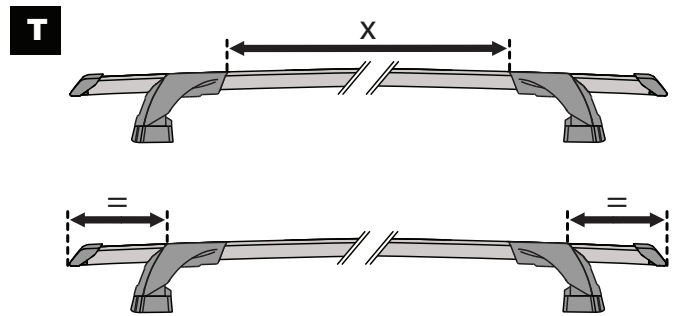

**7**

**x4**

**8**

**x2**

9

		X1	X2	A	B
Alfa Romeo Mito, 3dr Hatch 08+	AU, NZ, ZA	X = 725 mm (28 1/2")	X = 610 mm (24")	-A = 350 mm (13 3/4")	B = 360 mm (14 1/8")
Subaru Impreza Mk3, 4dr Sedan 07-13	EU	X = 848 mm (33 3/8")	X = 792 mm (31 1/8")	-A = 250 mm (9 7/8")	B = 460 mm (18 1/8")
Subaru Impreza Mk3, 5dr Hatch 07-13	EU	X = 848 mm (33 3/8")	X = 792 mm (31 1/8")	-A = 250 mm (9 7/8")	B = 460 mm (18 1/8")
Subaru Impreza WRX/STI, 5dr Hatch 12+	AU, EU, NZ, ZA	X = 910 mm (35 7/8")	X = 855 mm (33 5/8")	-A = 270 mm (10 5/8")	B = 430 mm (16 7/8")
Subaru Impreza, 4dr Sedan 07-12	ZA	X = 848 mm (33 3/8")	X = 792 mm (31 1/8")	-A = 250 mm (9 7/8")	B = 460 mm (18 1/8")
Subaru Impreza, 4dr Sedan 08-12	AU, NZ	X = 848 mm (33 3/8")	X = 792 mm (31 1/8")	-A = 250 mm (9 7/8")	B = 460 mm (18 1/8")
Subaru Impreza, 5dr Hatch 07-12	ZA	X = 848 mm (33 3/8")	X = 792 mm (31 1/8")	-A = 250 mm (9 7/8")	B = 460 mm (18 1/8")
Subaru Impreza, 5dr Hatch Sep 07-12	AU, NZ	X = 848 mm (33 3/8")	X = 792 mm (31 1/8")	-A = 250 mm (9 7/8")	B = 460 mm (18 1/8")
Subaru Impreza, 5dr Hatch 12-14	AU, NZ, ZA	X = 910 mm (35 7/8")	X = 855 mm (33 5/8")	-A = 270 mm (10 5/8")	B = 430 mm (16 7/8")
Subaru Impreza, 5dr Hatch 13-14	EU	X = 910 mm (35 7/8")	X = 855 mm (33 5/8")	-A = 270 mm (10 5/8")	B = 430 mm (16 7/8")
Subaru Impreza, 5dr Hatch 14+	ZA	X = 910 mm (35 7/8")	X = 855 mm (33 5/8")	-A = 270 mm (10 5/8")	B = 430 mm (16 7/8")
Subaru Impreza, 5dr Hatch 14-Dec 16	AU, NZ	X = 910 mm (35 7/8")	X = 855 mm (33 5/8")	-A = 270 mm (10 5/8")	B = 430 mm (16 7/8")
Subaru Impreza, 5dr Hatch 14-17	EU	X = 910 mm (35 7/8")	X = 855 mm (33 5/8")	-A = 270 mm (10 5/8")	B = 430 mm (16 7/8")
Subaru Legacy, 5dr Estate 09-13	ZA	X = 893 mm (35 1/8")	X = 875 mm (34 1/2")	A = 130 mm (5 1/8")	B = 870 mm (34 1/4")
Subaru Legacy, 5dr Wagon Sep 09-13	NZ	X = 893 mm (35 1/8")	X = 875 mm (34 1/2")	A = 130 mm (5 1/8")	B = 870 mm (34 1/4")
Subaru Legacy, 5dr Estate 10-10	CN	X = 893 mm (35 1/8")	X = 875 mm (34 1/2")	A = 130 mm (5 1/8")	B = 870 mm (34 1/4")
Subaru Legacy, 5dr Estate Sep 10-13	EU	X = 893 mm (35 1/8")	X = 875 mm (34 1/2")	A = 130 mm (5 1/8")	B = 870 mm (34 1/4")
Subaru Legacy, 5dr Estate 13+	CN, EU, ZA	X = 895 mm (35 1/4")	X = 880 mm (34 5/8")	A = 160 mm (6 1/4")	B = 890 mm (35")
Subaru Legacy, 5dr Wagon 13+	NZ	X = 895 mm (35 1/4")	X = 880 mm (34 5/8")	A = 160 mm (6 1/4")	B = 890 mm (35")
Subaru Liberty, 5dr Wagon Sep 09-13	AU	X = 893 mm (35 1/8")	X = 875 mm (34 1/2")	A = 130 mm (5 1/8")	B = 870 mm (34 1/4")
Subaru Liberty, 5dr Wagon 13-15	AU	X = 895 mm (35 1/4")	X = 880 mm (34 5/8")	A = 160 mm (6 1/4")	B = 890 mm (35")
Subaru Outback, 5dr Wagon Sep 09+	NZ	X = 893 mm (35 1/8")	X = 875 mm (34 1/2")	A = 130 mm (5 1/8")	B = 870 mm (34 1/4")
Subaru XV, 5dr SUV 12+	EU	X = 895 mm (35 1/4")	X = 845 mm (33 1/4")	-A = 270 mm (10 5/8")	B = 430 mm (16 7/8")