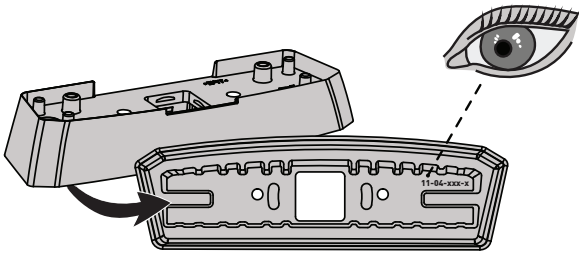

6

FR = 11-04-222

FL = 11-04-223

RR = 11-04-223

RL = 11-04-222

PLACEMENT • PLATZIERUNG • COLOCACIÓN • MONTAGE • PLASSERING • COLOCAÇÃO • РАЗМЕЩЕНИЕ • MONTAGGIO
UMIESZCZENIE • UMÍSTĚNÍ • UMIESTNENIE • PLAATSING • PLACERING • PLACERING • РОЗМІЩЕННЯ • SIJOITTA

7

x4

8

x2