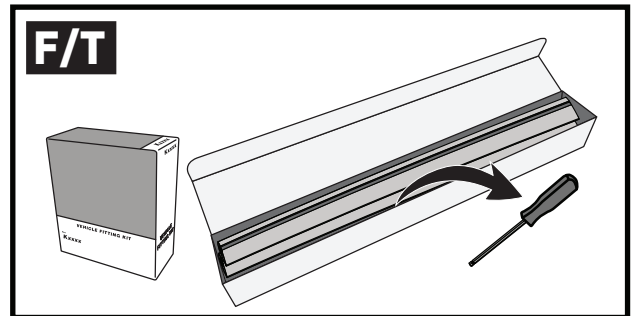

ATTENTION • ACHTUNG • ATENCIÓN • ATTENTION • OPPMERKSOMHET • ATENÇÃO • ВНИМАНИЕ • ATTENZIONE
UWAGA • UPOZORNĚNÍ • UPOZORNENIE • LET OP • UPPMÄRKSAMHET • OPMÆRKSOMHED • УВАГА • HUOMIO

1

x4

2

x4