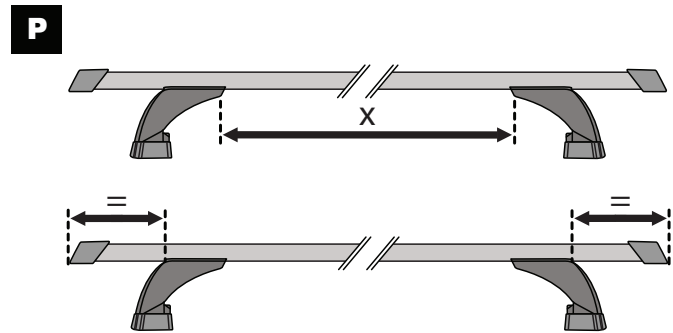

**7**

**x4**

**8**

**x2**

9

		X1	X2	A	B
Alfa Romeo Mito, 3dr Hatch 08+	AU, NZ, ZA	X = 725 mm (28 1/2")	X = 610 mm (24")	-A = 350 mm (13 3/4")	B = 360 mm (14 1/8")
Subaru Impreza Mk3, 4dr Sedan 07-13	EU	X = 848 mm (33 3/8")	X = 792 mm (31 1/8")	-A = 250 mm (9 7/8")	B = 460 mm (18 1/8")
Subaru Impreza Mk3, 5dr Hatch 07-13	EU	X = 848 mm (33 3/8")	X = 792 mm (31 1/8")	-A = 250 mm (9 7/8")	B = 460 mm (18 1/8")
Subaru Impreza WRX/STI, 5dr Hatch 12+	AU, EU, NZ, ZA	X = 910 mm (35 7/8")	X = 855 mm (33 5/8")	-A = 270 mm (10 5/8")	B = 430 mm (16 7/8")
Subaru Impreza, 4dr Sedan 07-12	ZA	X = 848 mm (33 3/8")	X = 792 mm (31 1/8")	-A = 250 mm (9 7/8")	B = 460 mm (18 1/8")
Subaru Impreza, 4dr Sedan 08-12	AU, NZ	X = 848 mm (33 3/8")	X = 792 mm (31 1/8")	-A = 250 mm (9 7/8")	B = 460 mm (18 1/8")
Subaru Impreza, 5dr Hatch 07-12	ZA	X = 848 mm (33 3/8")	X = 792 mm (31 1/8")	-A = 250 mm (9 7/8")	B = 460 mm (18 1/8")
Subaru Impreza, 5dr Hatch Sep 07-12	AU, NZ	X = 848 mm (33 3/8")	X = 792 mm (31 1/8")	-A = 250 mm (9 7/8")	B = 460 mm (18 1/8")
Subaru Impreza, 5dr Hatch 12-14	AU, NZ, ZA	X = 910 mm (35 7/8")	X = 855 mm (33 5/8")	-A = 270 mm (10 5/8")	B = 430 mm (16 7/8")
Subaru Impreza, 5dr Hatch 13-14	EU	X = 910 mm (35 7/8")	X = 855 mm (33 5/8")	-A = 270 mm (10 5/8")	B = 430 mm (16 7/8")
Subaru Impreza, 5dr Hatch 14+	ZA	X = 910 mm (35 7/8")	X = 855 mm (33 5/8")	-A = 270 mm (10 5/8")	B = 430 mm (16 7/8")
Subaru Impreza, 5dr Hatch 14-Dec 16	AU, NZ	X = 910 mm (35 7/8")	X = 855 mm (33 5/8")	-A = 270 mm (10 5/8")	B = 430 mm (16 7/8")
Subaru Impreza, 5dr Hatch 14-17	EU	X = 910 mm (35 7/8")	X = 855 mm (33 5/8")	-A = 270 mm (10 5/8")	B = 430 mm (16 7/8")
Subaru Legacy, 5dr Estate 09-13	ZA	X = 893 mm (35 1/8")	X = 875 mm (34 1/2")	A = 130 mm (5 1/8")	B = 870 mm (34 1/4")
Subaru Legacy, 5dr Wagon Sep 09-13	NZ	X = 893 mm (35 1/8")	X = 875 mm (34 1/2")	A = 130 mm (5 1/8")	B = 870 mm (34 1/4")
Subaru Legacy, 5dr Estate 10-10	CN	X = 893 mm (35 1/8")	X = 875 mm (34 1/2")	A = 130 mm (5 1/8")	B = 870 mm (34 1/4")
Subaru Legacy, 5dr Estate Sep 10-13	EU	X = 893 mm (35 1/8")	X = 875 mm (34 1/2")	A = 130 mm (5 1/8")	B = 870 mm (34 1/4")
Subaru Legacy, 5dr Estate 13+	CN, EU, ZA	X = 895 mm (35 1/4")	X = 880 mm (34 5/8")	A = 160 mm (6 1/4")	B = 890 mm (35")
Subaru Legacy, 5dr Wagon 13+	NZ	X = 895 mm (35 1/4")	X = 880 mm (34 5/8")	A = 160 mm (6 1/4")	B = 890 mm (35")
Subaru Liberty, 5dr Wagon Sep 09-13	AU	X = 893 mm (35 1/8")	X = 875 mm (34 1/2")	A = 130 mm (5 1/8")	B = 870 mm (34 1/4")
Subaru Liberty, 5dr Wagon 13-15	AU	X = 895 mm (35 1/4")	X = 880 mm (34 5/8")	A = 160 mm (6 1/4")	B = 890 mm (35")
Subaru Outback, 5dr Wagon Sep 09+	NZ	X = 893 mm (35 1/8")	X = 875 mm (34 1/2")	A = 130 mm (5 1/8")	B = 870 mm (34 1/4")
Subaru XV, 5dr SUV 12+	EU	X = 895 mm (35 1/4")	X = 845 mm (33 1/4")	-A = 270 mm (10 5/8")	B = 430 mm (16 7/8")