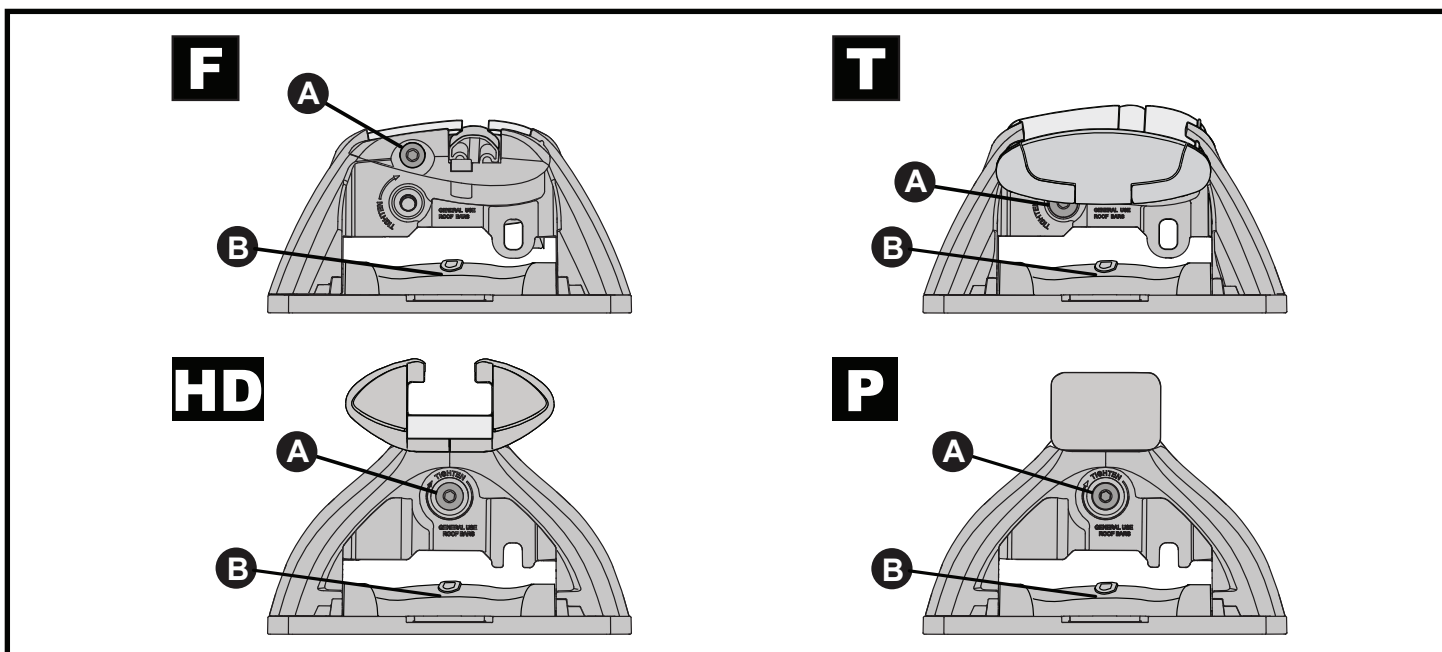

**ATTENTION • ACHTUNG • ATENCIÓN • ATTENTION • OPPMERKSOMHET • ATENÇÃO • ВНИМАНИЕ • ATTENZIONE
UWAGA • UPOZORNĚNÍ • UPOZORNENIE • LET OP • UPPMÄRKSAMHET • OPMÆRKSOMHED • УВАГА • HUOMIO**