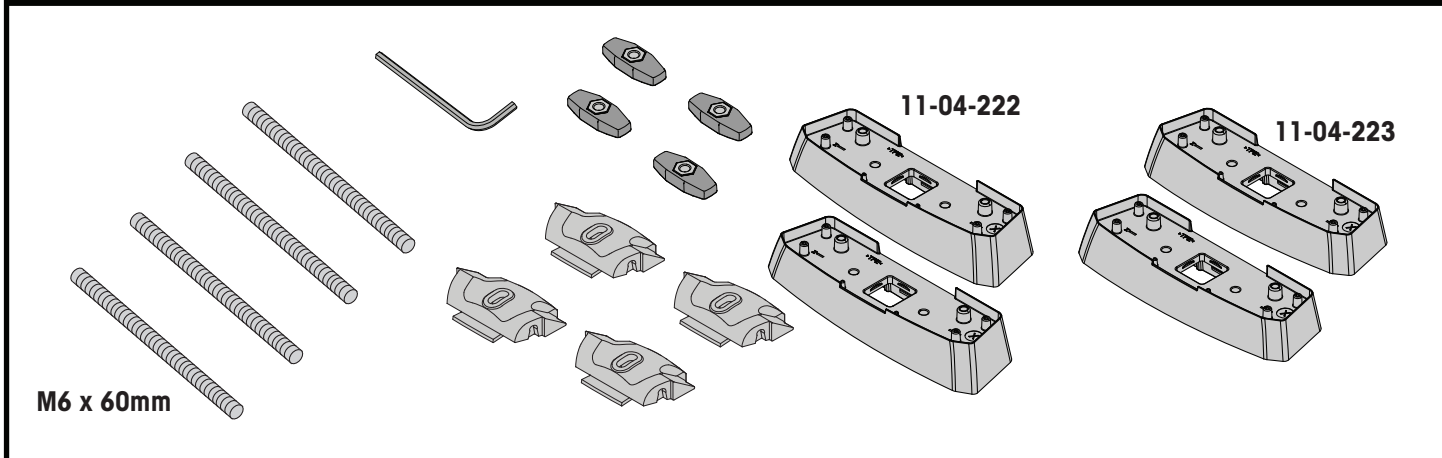

**CONTENTS • INHALT • CONTENIDO • CONTENU • INNHOLD • CONTEÚDO • СОДЕРЖАНИЕ • CONTENUTO
ZAWARTOŚĆ • OBSAH • OBSAH • INHOUD • INNEHÅLL • INDHOLD • ЗМІСТ • SISÄLLYS**