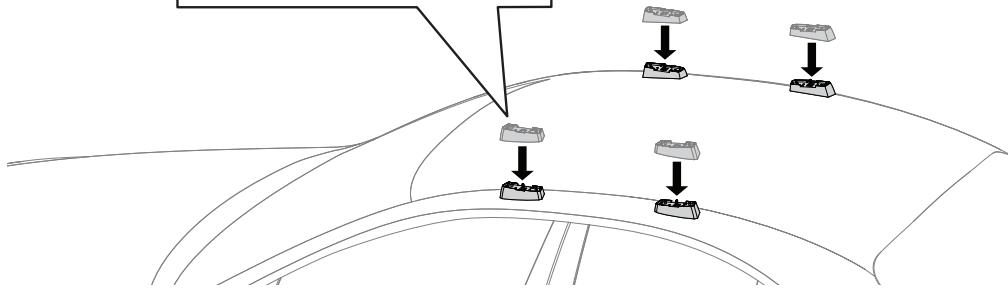

**7**

**x4**

**8**

**x2**

9

		X1	X2	A	B
Alfa Romeo Mito, 3dr Hatch 08+	AU, NZ, ZA	X = 725 mm (28 1/2")	X = 610 mm (24")	-A = 350 mm (13 3/4")	B = 360 mm (14 1/8")
Subaru Impreza Mk3, 4dr Sedan 07-13	EU	X = 848 mm (33 3/8")	X = 792 mm (31 1/8")	-A = 250 mm (9 7/8")	B = 460 mm (18 1/8")
Subaru Impreza Mk3, 5dr Hatch 07-13	EU	X = 848 mm (33 3/8")	X = 792 mm (31 1/8")	-A = 250 mm (9 7/8")	B = 460 mm (18 1/8")
Subaru Impreza WRX/STI, 5dr Hatch 12+	AU, EU, NZ, ZA	X = 910 mm (35 7/8")	X = 855 mm (33 5/8")	-A = 270 mm (10 5/8")	B = 430 mm (16 7/8")
Subaru Impreza, 4dr Sedan 07-12	ZA	X = 848 mm (33 3/8")	X = 792 mm (31 1/8")	-A = 250 mm (9 7/8")	B = 460 mm (18 1/8")
Subaru Impreza, 4dr Sedan 08-12	AU, NZ	X = 848 mm (33 3/8")	X = 792 mm (31 1/8")	-A = 250 mm (9 7/8")	B = 460 mm (18 1/8")
Subaru Impreza, 5dr Hatch 07-12	ZA	X = 848 mm (33 3/8")	X = 792 mm (31 1/8")	-A = 250 mm (9 7/8")	B = 460 mm (18 1/8")
Subaru Impreza, 5dr Hatch Sep 07-12	AU, NZ	X = 848 mm (33 3/8")	X = 792 mm (31 1/8")	-A = 250 mm (9 7/8")	B = 460 mm (18 1/8")
Subaru Impreza, 5dr Hatch 12-14	AU, NZ, ZA	X = 910 mm (35 7/8")	X = 855 mm (33 5/8")	-A = 270 mm (10 5/8")	B = 430 mm (16 7/8")
Subaru Impreza, 5dr Hatch 13-14	EU	X = 910 mm (35 7/8")	X = 855 mm (33 5/8")	-A = 270 mm (10 5/8")	B = 430 mm (16 7/8")
Subaru Impreza, 5dr Hatch 14+	ZA	X = 910 mm (35 7/8")	X = 855 mm (33 5/8")	-A = 270 mm (10 5/8")	B = 430 mm (16 7/8")
Subaru Impreza, 5dr Hatch 14-Dec 16	AU, NZ	X = 910 mm (35 7/8")	X = 855 mm (33 5/8")	-A = 270 mm (10 5/8")	B = 430 mm (16 7/8")
Subaru Impreza, 5dr Hatch 14-17	EU	X = 910 mm (35 7/8")	X = 855 mm (33 5/8")	-A = 270 mm (10 5/8")	B = 430 mm (16 7/8")
Subaru Legacy, 5dr Estate 09-13	ZA	X = 893 mm (35 1/8")	X = 875 mm (34 1/2")	A = 130 mm (5 1/8")	B = 870 mm (34 1/4")
Subaru Legacy, 5dr Wagon Sep 09-13	NZ	X = 893 mm (35 1/8")	X = 875 mm (34 1/2")	A = 130 mm (5 1/8")	B = 870 mm (34 1/4")
Subaru Legacy, 5dr Estate 10-10	CN	X = 893 mm (35 1/8")	X = 875 mm (34 1/2")	A = 130 mm (5 1/8")	B = 870 mm (34 1/4")
Subaru Legacy, 5dr Estate Sep 10-13	EU	X = 893 mm (35 1/8")	X = 875 mm (34 1/2")	A = 130 mm (5 1/8")	B = 870 mm (34 1/4")
Subaru Legacy, 5dr Estate 13+	CN, EU, ZA	X = 895 mm (35 1/4")	X = 880 mm (34 5/8")	A = 160 mm (6 1/4")	B = 890 mm (35")
Subaru Legacy, 5dr Wagon 13+	NZ	X = 895 mm (35 1/4")	X = 880 mm (34 5/8")	A = 160 mm (6 1/4")	B = 890 mm (35")
Subaru Liberty, 5dr Wagon Sep 09-13	AU	X = 893 mm (35 1/8")	X = 875 mm (34 1/2")	A = 130 mm (5 1/8")	B = 870 mm (34 1/4")
Subaru Liberty, 5dr Wagon 13-15	AU	X = 895 mm (35 1/4")	X = 880 mm (34 5/8")	A = 160 mm (6 1/4")	B = 890 mm (35")
Subaru Outback, 5dr Wagon Sep 09+	NZ	X = 893 mm (35 1/8")	X = 875 mm (34 1/2")	A = 130 mm (5 1/8")	B = 870 mm (34 1/4")
Subaru XV, 5dr SUV 12+	EU	X = 895 mm (35 1/4")	X = 845 mm (33 1/4")	-A = 270 mm (10 5/8")	B = 430 mm (16 7/8")