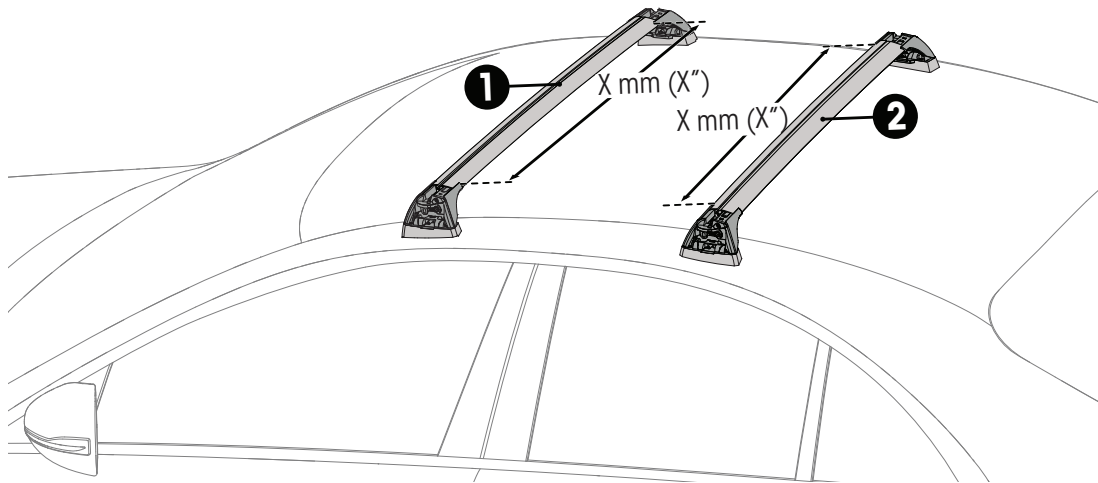

**7**

**x4**

**8**

**x2**

9

		X1	X2	A	B
Alfa Romeo Mito, 3dr Hatch 08+	AU, NZ, ZA	X = 725 mm (28 1/2")	X = 610 mm (24")	-A = 350 mm (13 3/4")	B = 360 mm (14 1/8")
Subaru Impreza Mk3, 4dr Sedan 07-13	EU	X = 848 mm (33 3/8")	X = 792 mm (31 1/8")	-A = 250 mm (9 7/8")	B = 460 mm (18 1/8")
Subaru Impreza Mk3, 5dr Hatch 07-13	EU	X = 848 mm (33 3/8")	X = 792 mm (31 1/8")	-A = 250 mm (9 7/8")	B = 460 mm (18 1/8")
Subaru Impreza WRX/STI, 5dr Hatch 12+	AU, EU, NZ, ZA	X = 910 mm (35 7/8")	X = 855 mm (33 5/8")	-A = 270 mm (10 5/8")	B = 430 mm (16 7/8")
Subaru Impreza, 4dr Sedan 07-12	ZA	X = 848 mm (33 3/8")	X = 792 mm (31 1/8")	-A = 250 mm (9 7/8")	B = 460 mm (18 1/8")
Subaru Impreza, 4dr Sedan 08-12	AU, NZ	X = 848 mm (33 3/8")	X = 792 mm (31 1/8")	-A = 250 mm (9 7/8")	B = 460 mm (18 1/8")
Subaru Impreza, 5dr Hatch 07-12	ZA	X = 848 mm (33 3/8")	X = 792 mm (31 1/8")	-A = 250 mm (9 7/8")	B = 460 mm (18 1/8")
Subaru Impreza, 5dr Hatch Sep 07-12	AU, NZ	X = 848 mm (33 3/8")	X = 792 mm (31 1/8")	-A = 250 mm (9 7/8")	B = 460 mm (18 1/8")
Subaru Impreza, 5dr Hatch 12-14	AU, NZ, ZA	X = 910 mm (35 7/8")	X = 855 mm (33 5/8")	-A = 270 mm (10 5/8")	B = 430 mm (16 7/8")
Subaru Impreza, 5dr Hatch 13-14	EU	X = 910 mm (35 7/8")	X = 855 mm (33 5/8")	-A = 270 mm (10 5/8")	B = 430 mm (16 7/8")
Subaru Impreza, 5dr Hatch 14+	ZA	X = 910 mm (35 7/8")	X = 855 mm (33 5/8")	-A = 270 mm (10 5/8")	B = 430 mm (16 7/8")
Subaru Impreza, 5dr Hatch 14-Dec 16	AU, NZ	X = 910 mm (35 7/8")	X = 855 mm (33 5/8")	-A = 270 mm (10 5/8")	B = 430 mm (16 7/8")
Subaru Impreza, 5dr Hatch 14-17	EU	X = 910 mm (35 7/8")	X = 855 mm (33 5/8")	-A = 270 mm (10 5/8")	B = 430 mm (16 7/8")
Subaru Legacy, 5dr Estate 09-13	ZA	X = 893 mm (35 1/8")	X = 875 mm (34 1/2")	A = 130 mm (5 1/8")	B = 870 mm (34 1/4")
Subaru Legacy, 5dr Wagon Sep 09-13	NZ	X = 893 mm (35 1/8")	X = 875 mm (34 1/2")	A = 130 mm (5 1/8")	B = 870 mm (34 1/4")
Subaru Legacy, 5dr Estate 10-10	CN	X = 893 mm (35 1/8")	X = 875 mm (34 1/2")	A = 130 mm (5 1/8")	B = 870 mm (34 1/4")
Subaru Legacy, 5dr Estate Sep 10-13	EU	X = 893 mm (35 1/8")	X = 875 mm (34 1/2")	A = 130 mm (5 1/8")	B = 870 mm (34 1/4")
Subaru Legacy, 5dr Estate 13+	CN, EU, ZA	X = 895 mm (35 1/4")	X = 880 mm (34 5/8")	A = 160 mm (6 1/4")	B = 890 mm (35")
Subaru Legacy, 5dr Wagon 13+	NZ	X = 895 mm (35 1/4")	X = 880 mm (34 5/8")	A = 160 mm (6 1/4")	B = 890 mm (35")
Subaru Liberty, 5dr Wagon Sep 09-13	AU	X = 893 mm (35 1/8")	X = 875 mm (34 1/2")	A = 130 mm (5 1/8")	B = 870 mm (34 1/4")
Subaru Liberty, 5dr Wagon 13-15	AU	X = 895 mm (35 1/4")	X = 880 mm (34 5/8")	A = 160 mm (6 1/4")	B = 890 mm (35")
Subaru Outback, 5dr Wagon Sep 09+	NZ	X = 893 mm (35 1/8")	X = 875 mm (34 1/2")	A = 130 mm (5 1/8")	B = 870 mm (34 1/4")
Subaru XV, 5dr SUV 12+	EU	X = 895 mm (35 1/4")	X = 845 mm (33 1/4")	-A = 270 mm (10 5/8")	B = 430 mm (16 7/8")