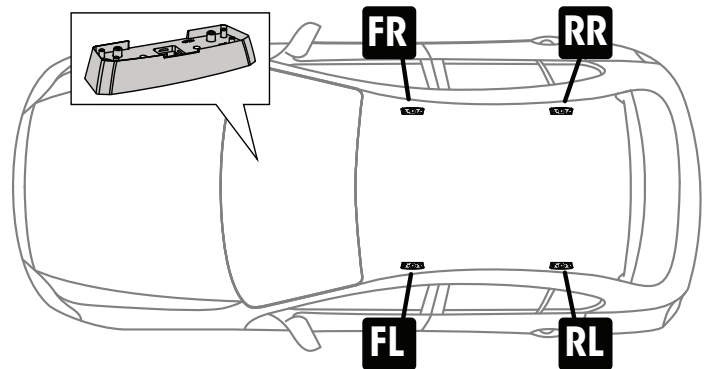

**7**

**x4**

**8**

**x2**

9

		X1	X2	A	B
Alfa Romeo Mito, 3dr Hatch 08+	AU, NZ, ZA	X = 725 mm (28 1/2")	X = 610 mm (24")	-A = 350 mm (13 3/4")	B = 360 mm (14 1/8")
Subaru Impreza Mk3, 4dr Sedan 07-13	EU	X = 848 mm (33 3/8")	X = 792 mm (31 1/8")	-A = 250 mm (9 7/8")	B = 460 mm (18 1/8")
Subaru Impreza Mk3, 5dr Hatch 07-13	EU	X = 848 mm (33 3/8")	X = 792 mm (31 1/8")	-A = 250 mm (9 7/8")	B = 460 mm (18 1/8")
Subaru Impreza WRX/STI, 5dr Hatch 12+	AU, EU, NZ, ZA	X = 910 mm (35 7/8")	X = 855 mm (33 5/8")	-A = 270 mm (10 5/8")	B = 430 mm (16 7/8")
Subaru Impreza, 4dr Sedan 07-12	ZA	X = 848 mm (33 3/8")	X = 792 mm (31 1/8")	-A = 250 mm (9 7/8")	B = 460 mm (18 1/8")
Subaru Impreza, 4dr Sedan 08-12	AU, NZ	X = 848 mm (33 3/8")	X = 792 mm (31 1/8")	-A = 250 mm (9 7/8")	B = 460 mm (18 1/8")
Subaru Impreza, 5dr Hatch 07-12	ZA	X = 848 mm (33 3/8")	X = 792 mm (31 1/8")	-A = 250 mm (9 7/8")	B = 460 mm (18 1/8")
Subaru Impreza, 5dr Hatch Sep 07-12	AU, NZ	X = 848 mm (33 3/8")	X = 792 mm (31 1/8")	-A = 250 mm (9 7/8")	B = 460 mm (18 1/8")
Subaru Impreza, 5dr Hatch 12-14	AU, NZ, ZA	X = 910 mm (35 7/8")	X = 855 mm (33 5/8")	-A = 270 mm (10 5/8")	B = 430 mm (16 7/8")
Subaru Impreza, 5dr Hatch 13-14	EU	X = 910 mm (35 7/8")	X = 855 mm (33 5/8")	-A = 270 mm (10 5/8")	B = 430 mm (16 7/8")
Subaru Impreza, 5dr Hatch 14+	ZA	X = 910 mm (35 7/8")	X = 855 mm (33 5/8")	-A = 270 mm (10 5/8")	B = 430 mm (16 7/8")
Subaru Impreza, 5dr Hatch 14-Dec 16	AU, NZ	X = 910 mm (35 7/8")	X = 855 mm (33 5/8")	-A = 270 mm (10 5/8")	B = 430 mm (16 7/8")
Subaru Impreza, 5dr Hatch 14-17	EU	X = 910 mm (35 7/8")	X = 855 mm (33 5/8")	-A = 270 mm (10 5/8")	B = 430 mm (16 7/8")
Subaru Legacy, 5dr Estate 09-13	ZA	X = 893 mm (35 1/8")	X = 875 mm (34 1/2")	A = 130 mm (5 1/8")	B = 870 mm (34 1/4")
Subaru Legacy, 5dr Wagon Sep 09-13	NZ	X = 893 mm (35 1/8")	X = 875 mm (34 1/2")	A = 130 mm (5 1/8")	B = 870 mm (34 1/4")
Subaru Legacy, 5dr Estate 10-10	CN	X = 893 mm (35 1/8")	X = 875 mm (34 1/2")	A = 130 mm (5 1/8")	B = 870 mm (34 1/4")
Subaru Legacy, 5dr Estate Sep 10-13	EU	X = 893 mm (35 1/8")	X = 875 mm (34 1/2")	A = 130 mm (5 1/8")	B = 870 mm (34 1/4")
Subaru Legacy, 5dr Estate 13+	CN, EU, ZA	X = 895 mm (35 1/4")	X = 880 mm (34 5/8")	A = 160 mm (6 1/4")	B = 890 mm (35")
Subaru Legacy, 5dr Wagon 13+	NZ	X = 895 mm (35 1/4")	X = 880 mm (34 5/8")	A = 160 mm (6 1/4")	B = 890 mm (35")
Subaru Liberty, 5dr Wagon Sep 09-13	AU	X = 893 mm (35 1/8")	X = 875 mm (34 1/2")	A = 130 mm (5 1/8")	B = 870 mm (34 1/4")
Subaru Liberty, 5dr Wagon 13-15	AU	X = 895 mm (35 1/4")	X = 880 mm (34 5/8")	A = 160 mm (6 1/4")	B = 890 mm (35")
Subaru Outback, 5dr Wagon Sep 09+	NZ	X = 893 mm (35 1/8")	X = 875 mm (34 1/2")	A = 130 mm (5 1/8")	B = 870 mm (34 1/4")
Subaru XV, 5dr SUV 12+	EU	X = 895 mm (35 1/4")	X = 845 mm (33 1/4")	-A = 270 mm (10 5/8")	B = 430 mm (16 7/8")