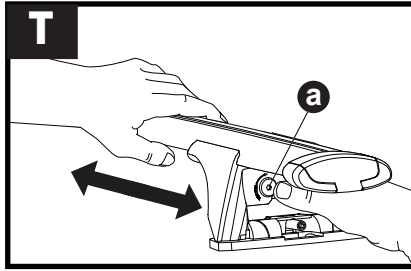

**7**

**x4**

**8**

**x2**

9

		X1	X2	A	B
Alfa Romeo Mito, 3dr Hatch 08+	AU, NZ, ZA	X = 725 mm (28 1/2")	X = 610 mm (24")	-A = 350 mm (13 3/4")	B = 360 mm (14 1/8")
Subaru Impreza Mk3, 4dr Sedan 07-13	EU	X = 848 mm (33 3/8")	X = 792 mm (31 1/8")	-A = 250 mm (9 7/8")	B = 460 mm (18 1/8")
Subaru Impreza Mk3, 5dr Hatch 07-13	EU	X = 848 mm (33 3/8")	X = 792 mm (31 1/8")	-A = 250 mm (9 7/8")	B = 460 mm (18 1/8")
Subaru Impreza WRX/STI, 5dr Hatch 12+	AU, EU, NZ, ZA	X = 910 mm (35 7/8")	X = 855 mm (33 5/8")	-A = 270 mm (10 5/8")	B = 430 mm (16 7/8")
Subaru Impreza, 4dr Sedan 07-12	ZA	X = 848 mm (33 3/8")	X = 792 mm (31 1/8")	-A = 250 mm (9 7/8")	B = 460 mm (18 1/8")
Subaru Impreza, 4dr Sedan 08-12	AU, NZ	X = 848 mm (33 3/8")	X = 792 mm (31 1/8")	-A = 250 mm (9 7/8")	B = 460 mm (18 1/8")
Subaru Impreza, 5dr Hatch 07-12	ZA	X = 848 mm (33 3/8")	X = 792 mm (31 1/8")	-A = 250 mm (9 7/8")	B = 460 mm (18 1/8")
Subaru Impreza, 5dr Hatch Sep 07-12	AU, NZ	X = 848 mm (33 3/8")	X = 792 mm (31 1/8")	-A = 250 mm (9 7/8")	B = 460 mm (18 1/8")
Subaru Impreza, 5dr Hatch 12-14	AU, NZ, ZA	X = 910 mm (35 7/8")	X = 855 mm (33 5/8")	-A = 270 mm (10 5/8")	B = 430 mm (16 7/8")
Subaru Impreza, 5dr Hatch 13-14	EU	X = 910 mm (35 7/8")	X = 855 mm (33 5/8")	-A = 270 mm (10 5/8")	B = 430 mm (16 7/8")
Subaru Impreza, 5dr Hatch 14+	ZA	X = 910 mm (35 7/8")	X = 855 mm (33 5/8")	-A = 270 mm (10 5/8")	B = 430 mm (16 7/8")
Subaru Impreza, 5dr Hatch 14-Dec 16	AU, NZ	X = 910 mm (35 7/8")	X = 855 mm (33 5/8")	-A = 270 mm (10 5/8")	B = 430 mm (16 7/8")
Subaru Impreza, 5dr Hatch 14-17	EU	X = 910 mm (35 7/8")	X = 855 mm (33 5/8")	-A = 270 mm (10 5/8")	B = 430 mm (16 7/8")
Subaru Legacy, 5dr Estate 09-13	ZA	X = 893 mm (35 1/8")	X = 875 mm (34 1/2")	A = 130 mm (5 1/8")	B = 870 mm (34 1/4")
Subaru Legacy, 5dr Wagon Sep 09-13	NZ	X = 893 mm (35 1/8")	X = 875 mm (34 1/2")	A = 130 mm (5 1/8")	B = 870 mm (34 1/4")
Subaru Legacy, 5dr Estate 10-10	CN	X = 893 mm (35 1/8")	X = 875 mm (34 1/2")	A = 130 mm (5 1/8")	B = 870 mm (34 1/4")
Subaru Legacy, 5dr Estate Sep 10-13	EU	X = 893 mm (35 1/8")	X = 875 mm (34 1/2")	A = 130 mm (5 1/8")	B = 870 mm (34 1/4")
Subaru Legacy, 5dr Estate 13+	CN, EU, ZA	X = 895 mm (35 1/4")	X = 880 mm (34 5/8")	A = 160 mm (6 1/4")	B = 890 mm (35")
Subaru Legacy, 5dr Wagon 13+	NZ	X = 895 mm (35 1/4")	X = 880 mm (34 5/8")	A = 160 mm (6 1/4")	B = 890 mm (35")
Subaru Liberty, 5dr Wagon Sep 09-13	AU	X = 893 mm (35 1/8")	X = 875 mm (34 1/2")	A = 130 mm (5 1/8")	B = 870 mm (34 1/4")
Subaru Liberty, 5dr Wagon 13-15	AU	X = 895 mm (35 1/4")	X = 880 mm (34 5/8")	A = 160 mm (6 1/4")	B = 890 mm (35")
Subaru Outback, 5dr Wagon Sep 09+	NZ	X = 893 mm (35 1/8")	X = 875 mm (34 1/2")	A = 130 mm (5 1/8")	B = 870 mm (34 1/4")
Subaru XV, 5dr SUV 12+	EU	X = 895 mm (35 1/4")	X = 845 mm (33 1/4")	-A = 270 mm (10 5/8")	B = 430 mm (16 7/8")