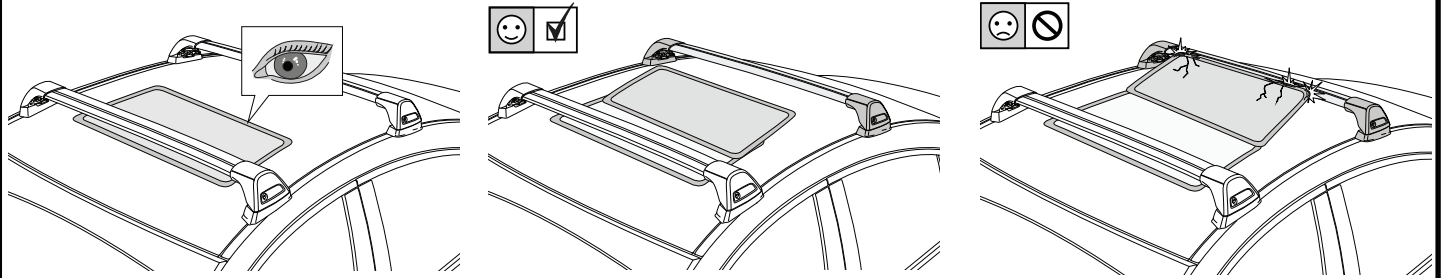

ATTENTION • ACHTUNG • ATENCIÓN • ATTENTION • OPPMERKSOMHET • ATENÇÃO • ВНИМАНИЕ • ATTENZIONE
UWAGA • UPOZORNĚNÍ • UPOZORNENIE • LET OP • UPPMÄRKSAMHET • OPMÆRKSOMHED • УВАГА • HUOMIO