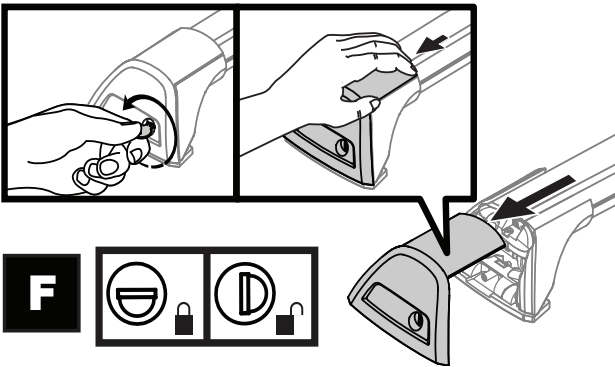

ATTENTION • ACHTUNG • ATENCIÓN • ATTENTION • OPPMERKSOMHET • ATENÇÃO • ВНИМАНИЕ • ATTENZIONE
UWAGA • UPOZORNĚNÍ • UPOZORNENIE • LET OP • UPPMÄRKSAMHET • OPMÆRKSOMHED • УВАГА • HUOMIO

1

x4

2

x4