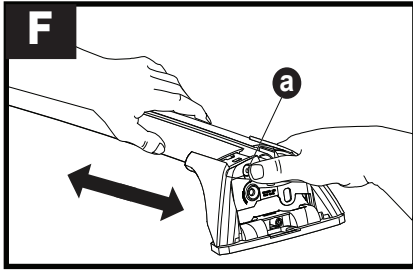

**7**

**x4**

**8**

**x2**

9

		X1	X2	A	B
Alfa Romeo Mito, 3dr Hatch 08+	AU, NZ, ZA	X = 725 mm (28 1/2")	X = 610 mm (24")	-A = 350 mm (13 3/4")	B = 360 mm (14 1/8")
Subaru Impreza Mk3, 4dr Sedan 07-13	EU	X = 848 mm (33 3/8")	X = 792 mm (31 1/8")	-A = 250 mm (9 7/8")	B = 460 mm (18 1/8")
Subaru Impreza Mk3, 5dr Hatch 07-13	EU	X = 848 mm (33 3/8")	X = 792 mm (31 1/8")	-A = 250 mm (9 7/8")	B = 460 mm (18 1/8")
Subaru Impreza WRX/STI, 5dr Hatch 12+	AU, EU, NZ, ZA	X = 910 mm (35 7/8")	X = 855 mm (33 5/8")	-A = 270 mm (10 5/8")	B = 430 mm (16 7/8")
Subaru Impreza, 4dr Sedan 07-12	ZA	X = 848 mm (33 3/8")	X = 792 mm (31 1/8")	-A = 250 mm (9 7/8")	B = 460 mm (18 1/8")
Subaru Impreza, 4dr Sedan 08-12	AU, NZ	X = 848 mm (33 3/8")	X = 792 mm (31 1/8")	-A = 250 mm (9 7/8")	B = 460 mm (18 1/8")
Subaru Impreza, 5dr Hatch 07-12	ZA	X = 848 mm (33 3/8")	X = 792 mm (31 1/8")	-A = 250 mm (9 7/8")	B = 460 mm (18 1/8")
Subaru Impreza, 5dr Hatch Sep 07-12	AU, NZ	X = 848 mm (33 3/8")	X = 792 mm (31 1/8")	-A = 250 mm (9 7/8")	B = 460 mm (18 1/8")
Subaru Impreza, 5dr Hatch 12-14	AU, NZ, ZA	X = 910 mm (35 7/8")	X = 855 mm (33 5/8")	-A = 270 mm (10 5/8")	B = 430 mm (16 7/8")
Subaru Impreza, 5dr Hatch 13-14	EU	X = 910 mm (35 7/8")	X = 855 mm (33 5/8")	-A = 270 mm (10 5/8")	B = 430 mm (16 7/8")
Subaru Impreza, 5dr Hatch 14+	ZA	X = 910 mm (35 7/8")	X = 855 mm (33 5/8")	-A = 270 mm (10 5/8")	B = 430 mm (16 7/8")
Subaru Impreza, 5dr Hatch 14-Dec 16	AU, NZ	X = 910 mm (35 7/8")	X = 855 mm (33 5/8")	-A = 270 mm (10 5/8")	B = 430 mm (16 7/8")
Subaru Impreza, 5dr Hatch 14-17	EU	X = 910 mm (35 7/8")	X = 855 mm (33 5/8")	-A = 270 mm (10 5/8")	B = 430 mm (16 7/8")
Subaru Legacy, 5dr Estate 09-13	ZA	X = 893 mm (35 1/8")	X = 875 mm (34 1/2")	A = 130 mm (5 1/8")	B = 870 mm (34 1/4")
Subaru Legacy, 5dr Wagon Sep 09-13	NZ	X = 893 mm (35 1/8")	X = 875 mm (34 1/2")	A = 130 mm (5 1/8")	B = 870 mm (34 1/4")
Subaru Legacy, 5dr Estate 10-10	CN	X = 893 mm (35 1/8")	X = 875 mm (34 1/2")	A = 130 mm (5 1/8")	B = 870 mm (34 1/4")
Subaru Legacy, 5dr Estate Sep 10-13	EU	X = 893 mm (35 1/8")	X = 875 mm (34 1/2")	A = 130 mm (5 1/8")	B = 870 mm (34 1/4")
Subaru Legacy, 5dr Estate 13+	CN, EU, ZA	X = 895 mm (35 1/4")	X = 880 mm (34 5/8")	A = 160 mm (6 1/4")	B = 890 mm (35")
Subaru Legacy, 5dr Wagon 13+	NZ	X = 895 mm (35 1/4")	X = 880 mm (34 5/8")	A = 160 mm (6 1/4")	B = 890 mm (35")
Subaru Liberty, 5dr Wagon Sep 09-13	AU	X = 893 mm (35 1/8")	X = 875 mm (34 1/2")	A = 130 mm (5 1/8")	B = 870 mm (34 1/4")
Subaru Liberty, 5dr Wagon 13-15	AU	X = 895 mm (35 1/4")	X = 880 mm (34 5/8")	A = 160 mm (6 1/4")	B = 890 mm (35")
Subaru Outback, 5dr Wagon Sep 09+	NZ	X = 893 mm (35 1/8")	X = 875 mm (34 1/2")	A = 130 mm (5 1/8")	B = 870 mm (34 1/4")
Subaru XV, 5dr SUV 12+	EU	X = 895 mm (35 1/4")	X = 845 mm (33 1/4")	-A = 270 mm (10 5/8")	B = 430 mm (16 7/8")