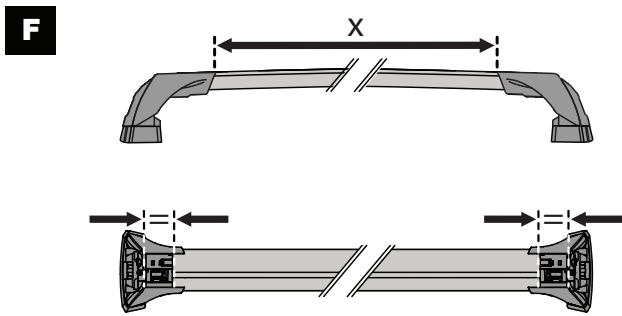

**7**

**x4**

**8**

**x2**

9

		X1	X2	A	B
Alfa Romeo Mito, 3dr Hatch 08+	AU, NZ, ZA	X = 725 mm (28 1/2")	X = 610 mm (24")	-A = 350 mm (13 3/4")	B = 360 mm (14 1/8")
Subaru Impreza Mk3, 4dr Sedan 07-13	EU	X = 848 mm (33 3/8")	X = 792 mm (31 1/8")	-A = 250 mm (9 7/8")	B = 460 mm (18 1/8")
Subaru Impreza Mk3, 5dr Hatch 07-13	EU	X = 848 mm (33 3/8")	X = 792 mm (31 1/8")	-A = 250 mm (9 7/8")	B = 460 mm (18 1/8")
Subaru Impreza WRX/STI, 5dr Hatch 12+	AU, EU, NZ, ZA	X = 910 mm (35 7/8")	X = 855 mm (33 5/8")	-A = 270 mm (10 5/8")	B = 430 mm (16 7/8")
Subaru Impreza, 4dr Sedan 07-12	ZA	X = 848 mm (33 3/8")	X = 792 mm (31 1/8")	-A = 250 mm (9 7/8")	B = 460 mm (18 1/8")
Subaru Impreza, 4dr Sedan 08-12	AU, NZ	X = 848 mm (33 3/8")	X = 792 mm (31 1/8")	-A = 250 mm (9 7/8")	B = 460 mm (18 1/8")
Subaru Impreza, 5dr Hatch 07-12	ZA	X = 848 mm (33 3/8")	X = 792 mm (31 1/8")	-A = 250 mm (9 7/8")	B = 460 mm (18 1/8")
Subaru Impreza, 5dr Hatch Sep 07-12	AU, NZ	X = 848 mm (33 3/8")	X = 792 mm (31 1/8")	-A = 250 mm (9 7/8")	B = 460 mm (18 1/8")
Subaru Impreza, 5dr Hatch 12-14	AU, NZ, ZA	X = 910 mm (35 7/8")	X = 855 mm (33 5/8")	-A = 270 mm (10 5/8")	B = 430 mm (16 7/8")
Subaru Impreza, 5dr Hatch 13-14	EU	X = 910 mm (35 7/8")	X = 855 mm (33 5/8")	-A = 270 mm (10 5/8")	B = 430 mm (16 7/8")
Subaru Impreza, 5dr Hatch 14+	ZA	X = 910 mm (35 7/8")	X = 855 mm (33 5/8")	-A = 270 mm (10 5/8")	B = 430 mm (16 7/8")
Subaru Impreza, 5dr Hatch 14-Dec 16	AU, NZ	X = 910 mm (35 7/8")	X = 855 mm (33 5/8")	-A = 270 mm (10 5/8")	B = 430 mm (16 7/8")
Subaru Impreza, 5dr Hatch 14-17	EU	X = 910 mm (35 7/8")	X = 855 mm (33 5/8")	-A = 270 mm (10 5/8")	B = 430 mm (16 7/8")
Subaru Legacy, 5dr Estate 09-13	ZA	X = 893 mm (35 1/8")	X = 875 mm (34 1/2")	A = 130 mm (5 1/8")	B = 870 mm (34 1/4")
Subaru Legacy, 5dr Wagon Sep 09-13	NZ	X = 893 mm (35 1/8")	X = 875 mm (34 1/2")	A = 130 mm (5 1/8")	B = 870 mm (34 1/4")
Subaru Legacy, 5dr Estate 10-10	CN	X = 893 mm (35 1/8")	X = 875 mm (34 1/2")	A = 130 mm (5 1/8")	B = 870 mm (34 1/4")
Subaru Legacy, 5dr Estate Sep 10-13	EU	X = 893 mm (35 1/8")	X = 875 mm (34 1/2")	A = 130 mm (5 1/8")	B = 870 mm (34 1/4")
Subaru Legacy, 5dr Estate 13+	CN, EU, ZA	X = 895 mm (35 1/4")	X = 880 mm (34 5/8")	A = 160 mm (6 1/4")	B = 890 mm (35")
Subaru Legacy, 5dr Wagon 13+	NZ	X = 895 mm (35 1/4")	X = 880 mm (34 5/8")	A = 160 mm (6 1/4")	B = 890 mm (35")
Subaru Liberty, 5dr Wagon Sep 09-13	AU	X = 893 mm (35 1/8")	X = 875 mm (34 1/2")	A = 130 mm (5 1/8")	B = 870 mm (34 1/4")
Subaru Liberty, 5dr Wagon 13-15	AU	X = 895 mm (35 1/4")	X = 880 mm (34 5/8")	A = 160 mm (6 1/4")	B = 890 mm (35")
Subaru Outback, 5dr Wagon Sep 09+	NZ	X = 893 mm (35 1/8")	X = 875 mm (34 1/2")	A = 130 mm (5 1/8")	B = 870 mm (34 1/4")
Subaru XV, 5dr SUV 12+	EU	X = 895 mm (35 1/4")	X = 845 mm (33 1/4")	-A = 270 mm (10 5/8")	B = 430 mm (16 7/8")