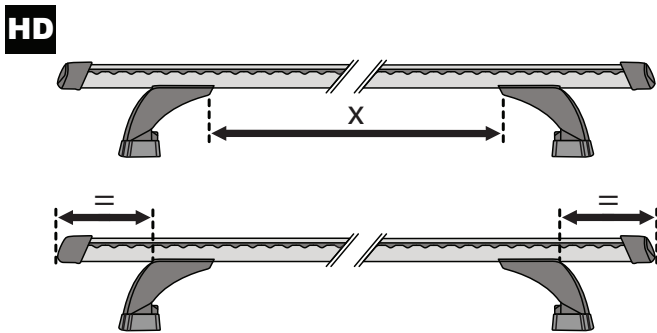

**7**

**x4**

**8**

**x2**

9

		X1	X2	A	B
Alfa Romeo Mito, 3dr Hatch 08+	AU, NZ, ZA	X = 725 mm (28 1/2")	X = 610 mm (24")	-A = 350 mm (13 3/4")	B = 360 mm (14 1/8")
Subaru Impreza Mk3, 4dr Sedan 07-13	EU	X = 848 mm (33 3/8")	X = 792 mm (31 1/8")	-A = 250 mm (9 7/8")	B = 460 mm (18 1/8")
Subaru Impreza Mk3, 5dr Hatch 07-13	EU	X = 848 mm (33 3/8")	X = 792 mm (31 1/8")	-A = 250 mm (9 7/8")	B = 460 mm (18 1/8")
Subaru Impreza WRX/STI, 5dr Hatch 12+	AU, EU, NZ, ZA	X = 910 mm (35 7/8")	X = 855 mm (33 5/8")	-A = 270 mm (10 5/8")	B = 430 mm (16 7/8")
Subaru Impreza, 4dr Sedan 07-12	ZA	X = 848 mm (33 3/8")	X = 792 mm (31 1/8")	-A = 250 mm (9 7/8")	B = 460 mm (18 1/8")
Subaru Impreza, 4dr Sedan 08-12	AU, NZ	X = 848 mm (33 3/8")	X = 792 mm (31 1/8")	-A = 250 mm (9 7/8")	B = 460 mm (18 1/8")
Subaru Impreza, 5dr Hatch 07-12	ZA	X = 848 mm (33 3/8")	X = 792 mm (31 1/8")	-A = 250 mm (9 7/8")	B = 460 mm (18 1/8")
Subaru Impreza, 5dr Hatch Sep 07-12	AU, NZ	X = 848 mm (33 3/8")	X = 792 mm (31 1/8")	-A = 250 mm (9 7/8")	B = 460 mm (18 1/8")
Subaru Impreza, 5dr Hatch 12-14	AU, NZ, ZA	X = 910 mm (35 7/8")	X = 855 mm (33 5/8")	-A = 270 mm (10 5/8")	B = 430 mm (16 7/8")
Subaru Impreza, 5dr Hatch 13-14	EU	X = 910 mm (35 7/8")	X = 855 mm (33 5/8")	-A = 270 mm (10 5/8")	B = 430 mm (16 7/8")
Subaru Impreza, 5dr Hatch 14+	ZA	X = 910 mm (35 7/8")	X = 855 mm (33 5/8")	-A = 270 mm (10 5/8")	B = 430 mm (16 7/8")
Subaru Impreza, 5dr Hatch 14-Dec 16	AU, NZ	X = 910 mm (35 7/8")	X = 855 mm (33 5/8")	-A = 270 mm (10 5/8")	B = 430 mm (16 7/8")
Subaru Impreza, 5dr Hatch 14-17	EU	X = 910 mm (35 7/8")	X = 855 mm (33 5/8")	-A = 270 mm (10 5/8")	B = 430 mm (16 7/8")
Subaru Legacy, 5dr Estate 09-13	ZA	X = 893 mm (35 1/8")	X = 875 mm (34 1/2")	A = 130 mm (5 1/8")	B = 870 mm (34 1/4")
Subaru Legacy, 5dr Wagon Sep 09-13	NZ	X = 893 mm (35 1/8")	X = 875 mm (34 1/2")	A = 130 mm (5 1/8")	B = 870 mm (34 1/4")
Subaru Legacy, 5dr Estate 10-10	CN	X = 893 mm (35 1/8")	X = 875 mm (34 1/2")	A = 130 mm (5 1/8")	B = 870 mm (34 1/4")
Subaru Legacy, 5dr Estate Sep 10-13	EU	X = 893 mm (35 1/8")	X = 875 mm (34 1/2")	A = 130 mm (5 1/8")	B = 870 mm (34 1/4")
Subaru Legacy, 5dr Estate 13+	CN, EU, ZA	X = 895 mm (35 1/4")	X = 880 mm (34 5/8")	A = 160 mm (6 1/4")	B = 890 mm (35")
Subaru Legacy, 5dr Wagon 13+	NZ	X = 895 mm (35 1/4")	X = 880 mm (34 5/8")	A = 160 mm (6 1/4")	B = 890 mm (35")
Subaru Liberty, 5dr Wagon Sep 09-13	AU	X = 893 mm (35 1/8")	X = 875 mm (34 1/2")	A = 130 mm (5 1/8")	B = 870 mm (34 1/4")
Subaru Liberty, 5dr Wagon 13-15	AU	X = 895 mm (35 1/4")	X = 880 mm (34 5/8")	A = 160 mm (6 1/4")	B = 890 mm (35")
Subaru Outback, 5dr Wagon Sep 09+	NZ	X = 893 mm (35 1/8")	X = 875 mm (34 1/2")	A = 130 mm (5 1/8")	B = 870 mm (34 1/4")
Subaru XV, 5dr SUV 12+	EU	X = 895 mm (35 1/4")	X = 845 mm (33 1/4")	-A = 270 mm (10 5/8")	B = 430 mm (16 7/8")