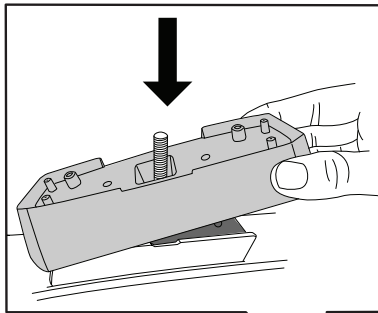

**7**

**x4**

**8**

**x2**

9

		X1	X2	A	B
Alfa Romeo Mito, 3dr Hatch 08+	AU, NZ, ZA	X = 725 mm (28 1/2")	X = 610 mm (24")	-A = 350 mm (13 3/4")	B = 360 mm (14 1/8")
Subaru Impreza Mk3, 4dr Sedan 07-13	EU	X = 848 mm (33 3/8")	X = 792 mm (31 1/8")	-A = 250 mm (9 7/8")	B = 460 mm (18 1/8")
Subaru Impreza Mk3, 5dr Hatch 07-13	EU	X = 848 mm (33 3/8")	X = 792 mm (31 1/8")	-A = 250 mm (9 7/8")	B = 460 mm (18 1/8")
Subaru Impreza WRX/STI, 5dr Hatch 12+	AU, EU, NZ, ZA	X = 910 mm (35 7/8")	X = 855 mm (33 5/8")	-A = 270 mm (10 5/8")	B = 430 mm (16 7/8")
Subaru Impreza, 4dr Sedan 07-12	ZA	X = 848 mm (33 3/8")	X = 792 mm (31 1/8")	-A = 250 mm (9 7/8")	B = 460 mm (18 1/8")
Subaru Impreza, 4dr Sedan 08-12	AU, NZ	X = 848 mm (33 3/8")	X = 792 mm (31 1/8")	-A = 250 mm (9 7/8")	B = 460 mm (18 1/8")
Subaru Impreza, 5dr Hatch 07-12	ZA	X = 848 mm (33 3/8")	X = 792 mm (31 1/8")	-A = 250 mm (9 7/8")	B = 460 mm (18 1/8")
Subaru Impreza, 5dr Hatch Sep 07-12	AU, NZ	X = 848 mm (33 3/8")	X = 792 mm (31 1/8")	-A = 250 mm (9 7/8")	B = 460 mm (18 1/8")
Subaru Impreza, 5dr Hatch 12-14	AU, NZ, ZA	X = 910 mm (35 7/8")	X = 855 mm (33 5/8")	-A = 270 mm (10 5/8")	B = 430 mm (16 7/8")
Subaru Impreza, 5dr Hatch 13-14	EU	X = 910 mm (35 7/8")	X = 855 mm (33 5/8")	-A = 270 mm (10 5/8")	B = 430 mm (16 7/8")
Subaru Impreza, 5dr Hatch 14+	ZA	X = 910 mm (35 7/8")	X = 855 mm (33 5/8")	-A = 270 mm (10 5/8")	B = 430 mm (16 7/8")
Subaru Impreza, 5dr Hatch 14-Dec 16	AU, NZ	X = 910 mm (35 7/8")	X = 855 mm (33 5/8")	-A = 270 mm (10 5/8")	B = 430 mm (16 7/8")
Subaru Impreza, 5dr Hatch 14-17	EU	X = 910 mm (35 7/8")	X = 855 mm (33 5/8")	-A = 270 mm (10 5/8")	B = 430 mm (16 7/8")
Subaru Legacy, 5dr Estate 09-13	ZA	X = 893 mm (35 1/8")	X = 875 mm (34 1/2")	A = 130 mm (5 1/8")	B = 870 mm (34 1/4")
Subaru Legacy, 5dr Wagon Sep 09-13	NZ	X = 893 mm (35 1/8")	X = 875 mm (34 1/2")	A = 130 mm (5 1/8")	B = 870 mm (34 1/4")
Subaru Legacy, 5dr Estate 10-10	CN	X = 893 mm (35 1/8")	X = 875 mm (34 1/2")	A = 130 mm (5 1/8")	B = 870 mm (34 1/4")
Subaru Legacy, 5dr Estate Sep 10-13	EU	X = 893 mm (35 1/8")	X = 875 mm (34 1/2")	A = 130 mm (5 1/8")	B = 870 mm (34 1/4")
Subaru Legacy, 5dr Estate 13+	CN, EU, ZA	X = 895 mm (35 1/4")	X = 880 mm (34 5/8")	A = 160 mm (6 1/4")	B = 890 mm (35")
Subaru Legacy, 5dr Wagon 13+	NZ	X = 895 mm (35 1/4")	X = 880 mm (34 5/8")	A = 160 mm (6 1/4")	B = 890 mm (35")
Subaru Liberty, 5dr Wagon Sep 09-13	AU	X = 893 mm (35 1/8")	X = 875 mm (34 1/2")	A = 130 mm (5 1/8")	B = 870 mm (34 1/4")
Subaru Liberty, 5dr Wagon 13-15	AU	X = 895 mm (35 1/4")	X = 880 mm (34 5/8")	A = 160 mm (6 1/4")	B = 890 mm (35")
Subaru Outback, 5dr Wagon Sep 09+	NZ	X = 893 mm (35 1/8")	X = 875 mm (34 1/2")	A = 130 mm (5 1/8")	B = 870 mm (34 1/4")
Subaru XV, 5dr SUV 12+	EU	X = 895 mm (35 1/4")	X = 845 mm (33 1/4")	-A = 270 mm (10 5/8")	B = 430 mm (16 7/8")