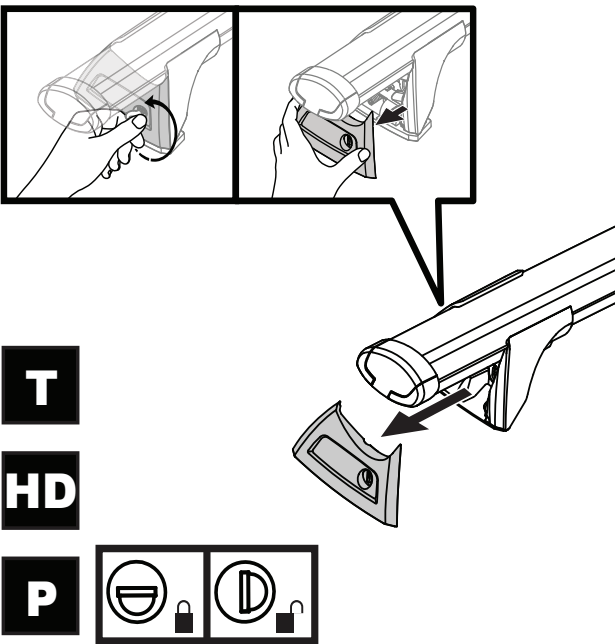

ATTENTION • ACHTUNG • ATENCIÓN • ATTENTION • OPPMERKSOMHET • ATENÇÃO • ВНИМАНИЕ • ATTENZIONE
UWAGA • UPOZORNĚNÍ • UPOZORNENIE • LET OP • UPPMÄRKSAMHET • OPMÆRKSOMHED • УВАГА • HUOMIO

1

x4

2

x4