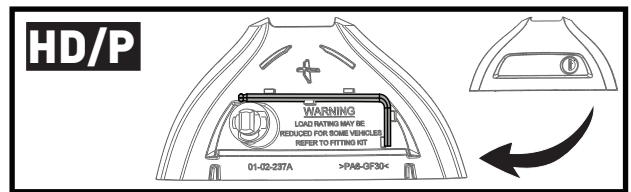

ATTENTION • ACHTUNG • ATENCIÓN • ATTENTION • OPPMERKSOMHET • ATENÇÃO • ВНИМАНИЕ • ATTENZIONE
UWAGA • UPOZORNĚNÍ • UPOZORNENIE • LET OP • UPPMÄRKSAMHET • OPMÆRKSOMHED • УВАГА • HUOMIO

1

x4

2

x4