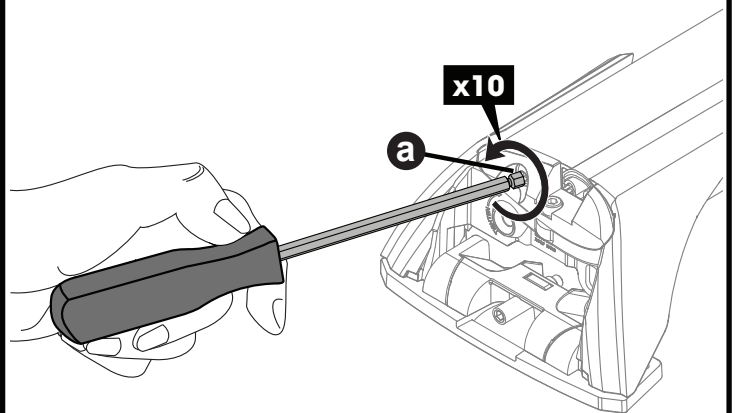

ATTENTION • ACHTUNG • ATENCIÓN • ATTENTION • OPPMERKSOMHET • ATENÇÃO • ВНИМАНИЕ • ATTENZIONE
UWAGA • UPOZORNĚNÍ • UPOZORNENIE • LET OP • UPPMÄRKSAMHET • OPMÆRKSOMHED • УВАГА • HUOMIO

1

x4

2

x4