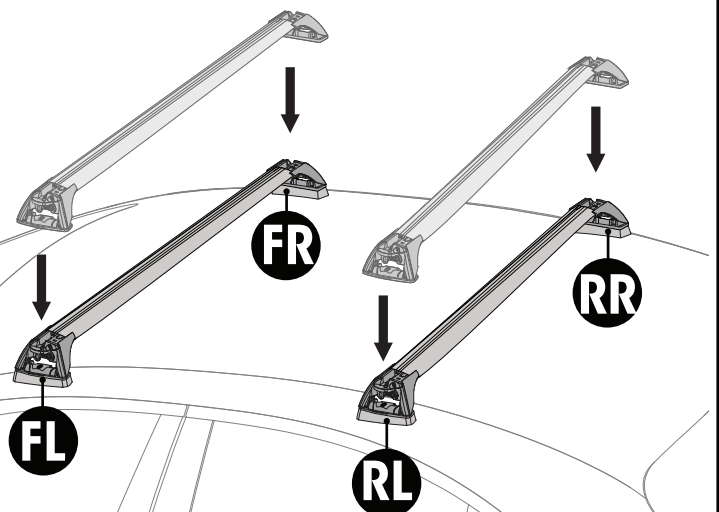

**7**

**x4**

**8**

**x2**

9

		X1	X2	A	B
Alfa Romeo Mito, 3dr Hatch 08+	AU, NZ, ZA	X = 725 mm (28 1/2")	X = 610 mm (24")	-A = 350 mm (13 3/4")	B = 360 mm (14 1/8")
Subaru Impreza Mk3, 4dr Sedan 07-13	EU	X = 848 mm (33 3/8")	X = 792 mm (31 1/8")	-A = 250 mm (9 7/8")	B = 460 mm (18 1/8")
Subaru Impreza Mk3, 5dr Hatch 07-13	EU	X = 848 mm (33 3/8")	X = 792 mm (31 1/8")	-A = 250 mm (9 7/8")	B = 460 mm (18 1/8")
Subaru Impreza WRX/STI, 5dr Hatch 12+	AU, EU, NZ, ZA	X = 910 mm (35 7/8")	X = 855 mm (33 5/8")	-A = 270 mm (10 5/8")	B = 430 mm (16 7/8")
Subaru Impreza, 4dr Sedan 07-12	ZA	X = 848 mm (33 3/8")	X = 792 mm (31 1/8")	-A = 250 mm (9 7/8")	B = 460 mm (18 1/8")
Subaru Impreza, 4dr Sedan 08-12	AU, NZ	X = 848 mm (33 3/8")	X = 792 mm (31 1/8")	-A = 250 mm (9 7/8")	B = 460 mm (18 1/8")
Subaru Impreza, 5dr Hatch 07-12	ZA	X = 848 mm (33 3/8")	X = 792 mm (31 1/8")	-A = 250 mm (9 7/8")	B = 460 mm (18 1/8")
Subaru Impreza, 5dr Hatch Sep 07-12	AU, NZ	X = 848 mm (33 3/8")	X = 792 mm (31 1/8")	-A = 250 mm (9 7/8")	B = 460 mm (18 1/8")
Subaru Impreza, 5dr Hatch 12-14	AU, NZ, ZA	X = 910 mm (35 7/8")	X = 855 mm (33 5/8")	-A = 270 mm (10 5/8")	B = 430 mm (16 7/8")
Subaru Impreza, 5dr Hatch 13-14	EU	X = 910 mm (35 7/8")	X = 855 mm (33 5/8")	-A = 270 mm (10 5/8")	B = 430 mm (16 7/8")
Subaru Impreza, 5dr Hatch 14+	ZA	X = 910 mm (35 7/8")	X = 855 mm (33 5/8")	-A = 270 mm (10 5/8")	B = 430 mm (16 7/8")
Subaru Impreza, 5dr Hatch 14-Dec 16	AU, NZ	X = 910 mm (35 7/8")	X = 855 mm (33 5/8")	-A = 270 mm (10 5/8")	B = 430 mm (16 7/8")
Subaru Impreza, 5dr Hatch 14-17	EU	X = 910 mm (35 7/8")	X = 855 mm (33 5/8")	-A = 270 mm (10 5/8")	B = 430 mm (16 7/8")
Subaru Legacy, 5dr Estate 09-13	ZA	X = 893 mm (35 1/8")	X = 875 mm (34 1/2")	A = 130 mm (5 1/8")	B = 870 mm (34 1/4")
Subaru Legacy, 5dr Wagon Sep 09-13	NZ	X = 893 mm (35 1/8")	X = 875 mm (34 1/2")	A = 130 mm (5 1/8")	B = 870 mm (34 1/4")
Subaru Legacy, 5dr Estate 10-10	CN	X = 893 mm (35 1/8")	X = 875 mm (34 1/2")	A = 130 mm (5 1/8")	B = 870 mm (34 1/4")
Subaru Legacy, 5dr Estate Sep 10-13	EU	X = 893 mm (35 1/8")	X = 875 mm (34 1/2")	A = 130 mm (5 1/8")	B = 870 mm (34 1/4")
Subaru Legacy, 5dr Estate 13+	CN, EU, ZA	X = 895 mm (35 1/4")	X = 880 mm (34 5/8")	A = 160 mm (6 1/4")	B = 890 mm (35")
Subaru Legacy, 5dr Wagon 13+	NZ	X = 895 mm (35 1/4")	X = 880 mm (34 5/8")	A = 160 mm (6 1/4")	B = 890 mm (35")
Subaru Liberty, 5dr Wagon Sep 09-13	AU	X = 893 mm (35 1/8")	X = 875 mm (34 1/2")	A = 130 mm (5 1/8")	B = 870 mm (34 1/4")
Subaru Liberty, 5dr Wagon 13-15	AU	X = 895 mm (35 1/4")	X = 880 mm (34 5/8")	A = 160 mm (6 1/4")	B = 890 mm (35")
Subaru Outback, 5dr Wagon Sep 09+	NZ	X = 893 mm (35 1/8")	X = 875 mm (34 1/2")	A = 130 mm (5 1/8")	B = 870 mm (34 1/4")
Subaru XV, 5dr SUV 12+	EU	X = 895 mm (35 1/4")	X = 845 mm (33 1/4")	-A = 270 mm (10 5/8")	B = 430 mm (16 7/8")