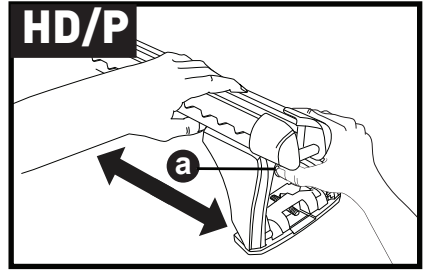

**7**

**x4**

**8**

**x2**

9

		X1	X2	A	B
Alfa Romeo Mito, 3dr Hatch 08+	AU, NZ, ZA	X = 725 mm (28 1/2")	X = 610 mm (24")	-A = 350 mm (13 3/4")	B = 360 mm (14 1/8")
Subaru Impreza Mk3, 4dr Sedan 07-13	EU	X = 848 mm (33 3/8")	X = 792 mm (31 1/8")	-A = 250 mm (9 7/8")	B = 460 mm (18 1/8")
Subaru Impreza Mk3, 5dr Hatch 07-13	EU	X = 848 mm (33 3/8")	X = 792 mm (31 1/8")	-A = 250 mm (9 7/8")	B = 460 mm (18 1/8")
Subaru Impreza WRX/STI, 5dr Hatch 12+	AU, EU, NZ, ZA	X = 910 mm (35 7/8")	X = 855 mm (33 5/8")	-A = 270 mm (10 5/8")	B = 430 mm (16 7/8")
Subaru Impreza, 4dr Sedan 07-12	ZA	X = 848 mm (33 3/8")	X = 792 mm (31 1/8")	-A = 250 mm (9 7/8")	B = 460 mm (18 1/8")
Subaru Impreza, 4dr Sedan 08-12	AU, NZ	X = 848 mm (33 3/8")	X = 792 mm (31 1/8")	-A = 250 mm (9 7/8")	B = 460 mm (18 1/8")
Subaru Impreza, 5dr Hatch 07-12	ZA	X = 848 mm (33 3/8")	X = 792 mm (31 1/8")	-A = 250 mm (9 7/8")	B = 460 mm (18 1/8")
Subaru Impreza, 5dr Hatch Sep 07-12	AU, NZ	X = 848 mm (33 3/8")	X = 792 mm (31 1/8")	-A = 250 mm (9 7/8")	B = 460 mm (18 1/8")
Subaru Impreza, 5dr Hatch 12-14	AU, NZ, ZA	X = 910 mm (35 7/8")	X = 855 mm (33 5/8")	-A = 270 mm (10 5/8")	B = 430 mm (16 7/8")
Subaru Impreza, 5dr Hatch 13-14	EU	X = 910 mm (35 7/8")	X = 855 mm (33 5/8")	-A = 270 mm (10 5/8")	B = 430 mm (16 7/8")
Subaru Impreza, 5dr Hatch 14+	ZA	X = 910 mm (35 7/8")	X = 855 mm (33 5/8")	-A = 270 mm (10 5/8")	B = 430 mm (16 7/8")
Subaru Impreza, 5dr Hatch 14-Dec 16	AU, NZ	X = 910 mm (35 7/8")	X = 855 mm (33 5/8")	-A = 270 mm (10 5/8")	B = 430 mm (16 7/8")
Subaru Impreza, 5dr Hatch 14-17	EU	X = 910 mm (35 7/8")	X = 855 mm (33 5/8")	-A = 270 mm (10 5/8")	B = 430 mm (16 7/8")
Subaru Legacy, 5dr Estate 09-13	ZA	X = 893 mm (35 1/8")	X = 875 mm (34 1/2")	A = 130 mm (5 1/8")	B = 870 mm (34 1/4")
Subaru Legacy, 5dr Wagon Sep 09-13	NZ	X = 893 mm (35 1/8")	X = 875 mm (34 1/2")	A = 130 mm (5 1/8")	B = 870 mm (34 1/4")
Subaru Legacy, 5dr Estate 10-10	CN	X = 893 mm (35 1/8")	X = 875 mm (34 1/2")	A = 130 mm (5 1/8")	B = 870 mm (34 1/4")
Subaru Legacy, 5dr Estate Sep 10-13	EU	X = 893 mm (35 1/8")	X = 875 mm (34 1/2")	A = 130 mm (5 1/8")	B = 870 mm (34 1/4")
Subaru Legacy, 5dr Estate 13+	CN, EU, ZA	X = 895 mm (35 1/4")	X = 880 mm (34 5/8")	A = 160 mm (6 1/4")	B = 890 mm (35")
Subaru Legacy, 5dr Wagon 13+	NZ	X = 895 mm (35 1/4")	X = 880 mm (34 5/8")	A = 160 mm (6 1/4")	B = 890 mm (35")
Subaru Liberty, 5dr Wagon Sep 09-13	AU	X = 893 mm (35 1/8")	X = 875 mm (34 1/2")	A = 130 mm (5 1/8")	B = 870 mm (34 1/4")
Subaru Liberty, 5dr Wagon 13-15	AU	X = 895 mm (35 1/4")	X = 880 mm (34 5/8")	A = 160 mm (6 1/4")	B = 890 mm (35")
Subaru Outback, 5dr Wagon Sep 09+	NZ	X = 893 mm (35 1/8")	X = 875 mm (34 1/2")	A = 130 mm (5 1/8")	B = 870 mm (34 1/4")
Subaru XV, 5dr SUV 12+	EU	X = 895 mm (35 1/4")	X = 845 mm (33 1/4")	-A = 270 mm (10 5/8")	B = 430 mm (16 7/8")