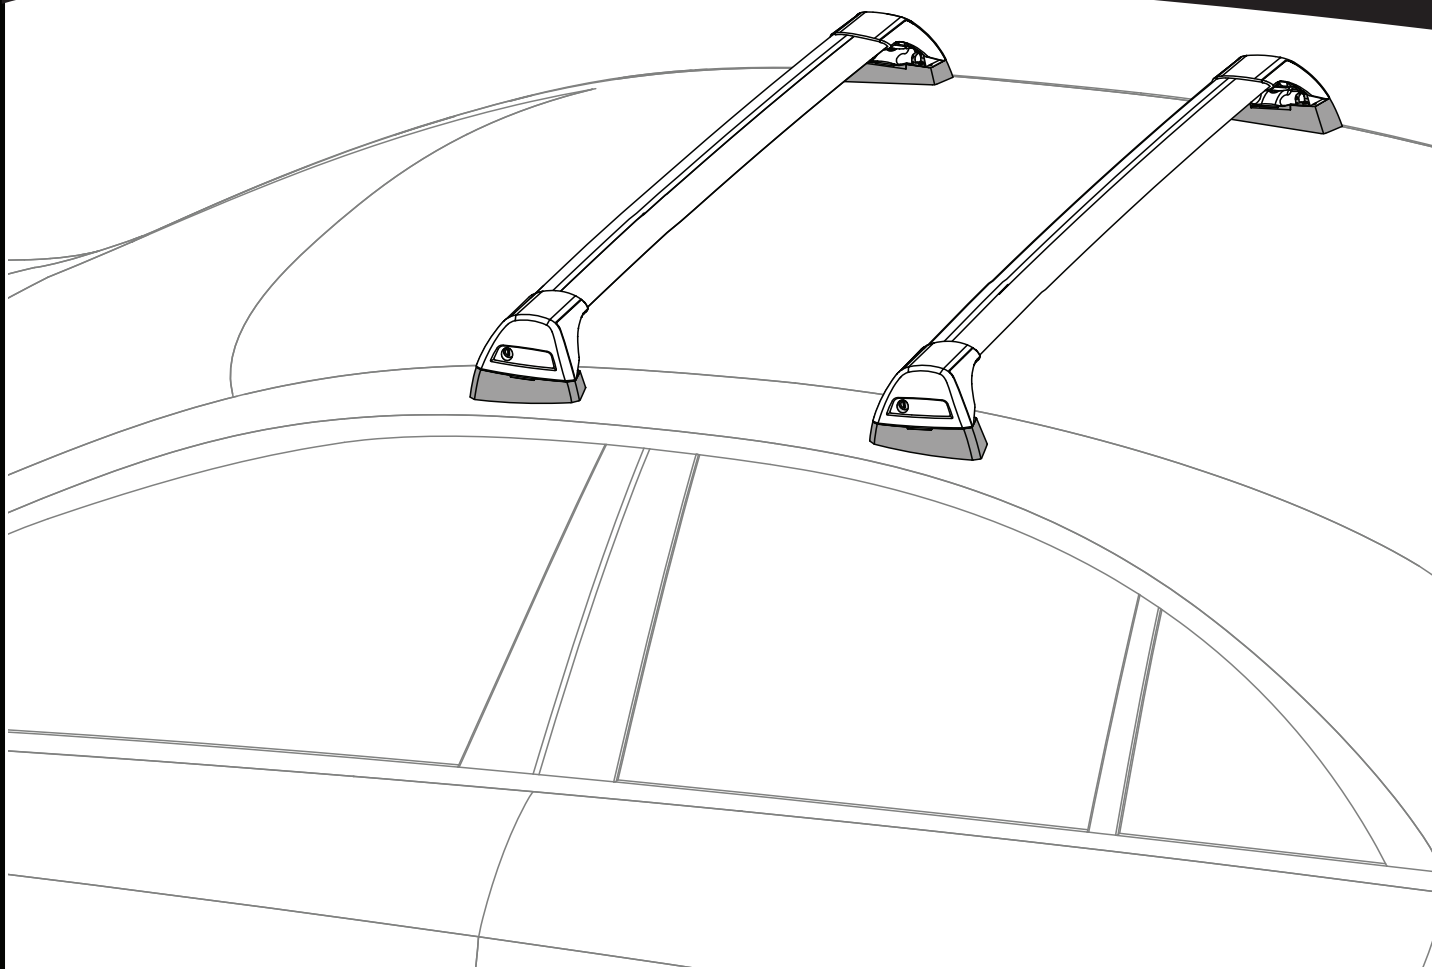

K368

Fitting Kit

REQUIRED • ERFORDERLICH • REQUERIDOS • OBLIGATOIRE • NØDVENDIG • NECESSÁRIO • ОБЯЗАТЕЛЬНО • OBLIGATORIO
POTRZEBY • NEVYHNUTELNÉ • NEVYHNUTNÉ • NODIG • NÖDVÄNDIG • PÅKRÆVET • ПОТРІБНА • EDellytetään