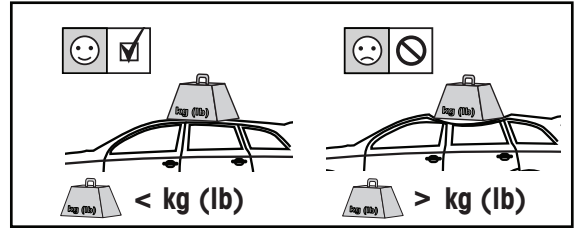

**MAXIMUM kg (lb) • MAXIMUM kg • MÁXIMO kg • MAXIMUM kg • МАКСИМАЛТ kg • MÁXIMO kg
МАКСИМУМ кг • MASSIMO kg • МАКСЫМАЛНЕJ kg • MAXIMÁLNÍ kg • MAXIMÁLNE kg
MAXIMUM kg • MAXIMAL kg • МАКСИМАЛ kg • МАКСИМАЛЬНА kg • ENIMMÄISMÄÄRÄ kg**

		F T P	HD
Alfa Romeo Mito, 3dr Hatch 08+	AU, NZ, ZA	60 kg (132 lb)	60 kg (132 lb)
Subaru Impreza Mk3, 4dr Sedan 07-13	EU	75 kg (165 lb)	75 kg (165 lb)
Subaru Impreza Mk3, 5dr Hatch 07-13	EU	75 kg (165 lb)	75 kg (165 lb)
Subaru Impreza WRX/STI, 5dr Hatch 12+	AU, EU, NZ, ZA	75 kg (165 lb)	80 kg (176 lb)
Subaru Impreza, 4dr Sedan 07-12	ZA	75 kg (165 lb)	75 kg (165 lb)
Subaru Impreza, 4dr Sedan 08-12	AU, NZ	75 kg (165 lb)	75 kg (165 lb)
Subaru Impreza, 5dr Hatch 07-12	ZA	75 kg (165 lb)	75 kg (165 lb)
Subaru Impreza, 5dr Hatch Sep 07-12	AU, NZ	75 kg (165 lb)	75 kg (165 lb)
Subaru Impreza, 5dr Hatch 12-14	AU, NZ, ZA	75 kg (165 lb)	80 kg (176 lb)
Subaru Impreza, 5dr Hatch 13-14	EU	75 kg (165 lb)	80 kg (176 lb)
Subaru Impreza, 5dr Hatch 14+	ZA	75 kg (165 lb)	80 kg (176 lb)
Subaru Impreza, 5dr Hatch 14-Dec 16	AU, NZ	75 kg (165 lb)	80 kg (176 lb)
Subaru Impreza, 5dr Hatch 14-17	EU	75 kg (165 lb)	80 kg (176 lb)
Subaru Legacy, 5dr Estate 09-13	ZA	75 kg (165 lb)	80 kg (176 lb)
Subaru Legacy, 5dr Wagon Sep 09-13	NZ	75 kg (165 lb)	80 kg (176 lb)
Subaru Legacy, 5dr Estate 10-10	CN	75 kg (165 lb)	80 kg (176 lb)
Subaru Legacy, 5dr Estate Sep 10-13	EU	75 kg (165 lb)	80 kg (176 lb)
Subaru Legacy, 5dr Estate 13+	CN, EU, ZA	75 kg (165 lb)	80 kg (176 lb)
Subaru Legacy, 5dr Wagon 13+	NZ	75 kg (165 lb)	80 kg (176 lb)
Subaru Liberty, 5dr Wagon Sep 09-13	AU	75 kg (165 lb)	80 kg (176 lb)
Subaru Liberty, 5dr Wagon 13-15	AU	75 kg (165 lb)	80 kg (176 lb)
Subaru Outback, 5dr Wagon Sep 09+	NZ	75 kg (165 lb)	80 kg (176 lb)
Subaru XV, 5dr SUV 12+	EU	75 kg (165 lb)	75 kg (165 lb)