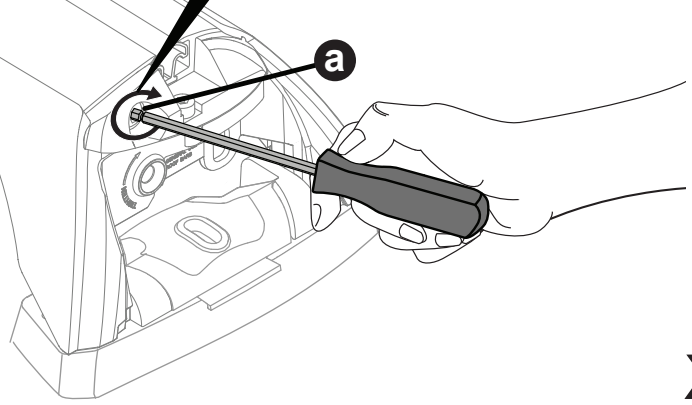

10

**2Nm
(18 lb-in)**

a

x4

11