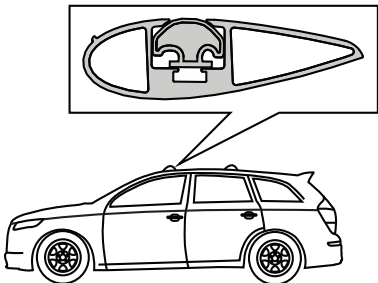

**7**

**x4**

**8**

**x2**

9

		X1	X2	A	B
Alfa Romeo Mito, 3dr Hatch 08+	AU, NZ, ZA	X = 725 mm (28 1/2")	X = 610 mm (24")	-A = 350 mm (13 3/4")	B = 360 mm (14 1/8")
Subaru Impreza Mk3, 4dr Sedan 07-13	EU	X = 848 mm (33 3/8")	X = 792 mm (31 1/8")	-A = 250 mm (9 7/8")	B = 460 mm (18 1/8")
Subaru Impreza Mk3, 5dr Hatch 07-13	EU	X = 848 mm (33 3/8")	X = 792 mm (31 1/8")	-A = 250 mm (9 7/8")	B = 460 mm (18 1/8")
Subaru Impreza WRX/STI, 5dr Hatch 12+	AU, EU, NZ, ZA	X = 910 mm (35 7/8")	X = 855 mm (33 5/8")	-A = 270 mm (10 5/8")	B = 430 mm (16 7/8")
Subaru Impreza, 4dr Sedan 07-12	ZA	X = 848 mm (33 3/8")	X = 792 mm (31 1/8")	-A = 250 mm (9 7/8")	B = 460 mm (18 1/8")
Subaru Impreza, 4dr Sedan 08-12	AU, NZ	X = 848 mm (33 3/8")	X = 792 mm (31 1/8")	-A = 250 mm (9 7/8")	B = 460 mm (18 1/8")
Subaru Impreza, 5dr Hatch 07-12	ZA	X = 848 mm (33 3/8")	X = 792 mm (31 1/8")	-A = 250 mm (9 7/8")	B = 460 mm (18 1/8")
Subaru Impreza, 5dr Hatch Sep 07-12	AU, NZ	X = 848 mm (33 3/8")	X = 792 mm (31 1/8")	-A = 250 mm (9 7/8")	B = 460 mm (18 1/8")
Subaru Impreza, 5dr Hatch 12-14	AU, NZ, ZA	X = 910 mm (35 7/8")	X = 855 mm (33 5/8")	-A = 270 mm (10 5/8")	B = 430 mm (16 7/8")
Subaru Impreza, 5dr Hatch 13-14	EU	X = 910 mm (35 7/8")	X = 855 mm (33 5/8")	-A = 270 mm (10 5/8")	B = 430 mm (16 7/8")
Subaru Impreza, 5dr Hatch 14+	ZA	X = 910 mm (35 7/8")	X = 855 mm (33 5/8")	-A = 270 mm (10 5/8")	B = 430 mm (16 7/8")
Subaru Impreza, 5dr Hatch 14-Dec 16	AU, NZ	X = 910 mm (35 7/8")	X = 855 mm (33 5/8")	-A = 270 mm (10 5/8")	B = 430 mm (16 7/8")
Subaru Impreza, 5dr Hatch 14-17	EU	X = 910 mm (35 7/8")	X = 855 mm (33 5/8")	-A = 270 mm (10 5/8")	B = 430 mm (16 7/8")
Subaru Legacy, 5dr Estate 09-13	ZA	X = 893 mm (35 1/8")	X = 875 mm (34 1/2")	A = 130 mm (5 1/8")	B = 870 mm (34 1/4")
Subaru Legacy, 5dr Wagon Sep 09-13	NZ	X = 893 mm (35 1/8")	X = 875 mm (34 1/2")	A = 130 mm (5 1/8")	B = 870 mm (34 1/4")
Subaru Legacy, 5dr Estate 10-10	CN	X = 893 mm (35 1/8")	X = 875 mm (34 1/2")	A = 130 mm (5 1/8")	B = 870 mm (34 1/4")
Subaru Legacy, 5dr Estate Sep 10-13	EU	X = 893 mm (35 1/8")	X = 875 mm (34 1/2")	A = 130 mm (5 1/8")	B = 870 mm (34 1/4")
Subaru Legacy, 5dr Estate 13+	CN, EU, ZA	X = 895 mm (35 1/4")	X = 880 mm (34 5/8")	A = 160 mm (6 1/4")	B = 890 mm (35")
Subaru Legacy, 5dr Wagon 13+	NZ	X = 895 mm (35 1/4")	X = 880 mm (34 5/8")	A = 160 mm (6 1/4")	B = 890 mm (35")
Subaru Liberty, 5dr Wagon Sep 09-13	AU	X = 893 mm (35 1/8")	X = 875 mm (34 1/2")	A = 130 mm (5 1/8")	B = 870 mm (34 1/4")
Subaru Liberty, 5dr Wagon 13-15	AU	X = 895 mm (35 1/4")	X = 880 mm (34 5/8")	A = 160 mm (6 1/4")	B = 890 mm (35")
Subaru Outback, 5dr Wagon Sep 09+	NZ	X = 893 mm (35 1/8")	X = 875 mm (34 1/2")	A = 130 mm (5 1/8")	B = 870 mm (34 1/4")
Subaru XV, 5dr SUV 12+	EU	X = 895 mm (35 1/4")	X = 845 mm (33 1/4")	-A = 270 mm (10 5/8")	B = 430 mm (16 7/8")