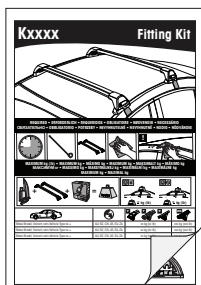

Yakima Australia Pty Ltd
17 Hinkler Court, Brendale
QLD 4500, Australia
1800 143 548
www.prorack.com.au
www.whispbar.com.au

Yakima Europe Coöperatief U.A.
Twentehaven 7, 3433
PT Nieuwegein, The Netherlands
+31 2080 81425
www.prorackeurope.eu
www.yakima.eu

Yakima Products, Inc.
4101 Kruse Way
Lake Oswego, OR. 97035 USA
888 925 4621
www.yakima.com

WORKS WITH:
YAKIMA
WHISPBAR
Prorack