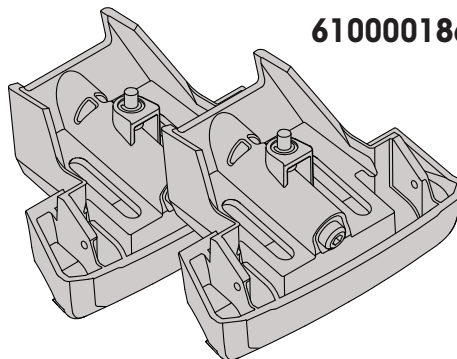

6100001863 (1361)

FLUSH BAR (F)