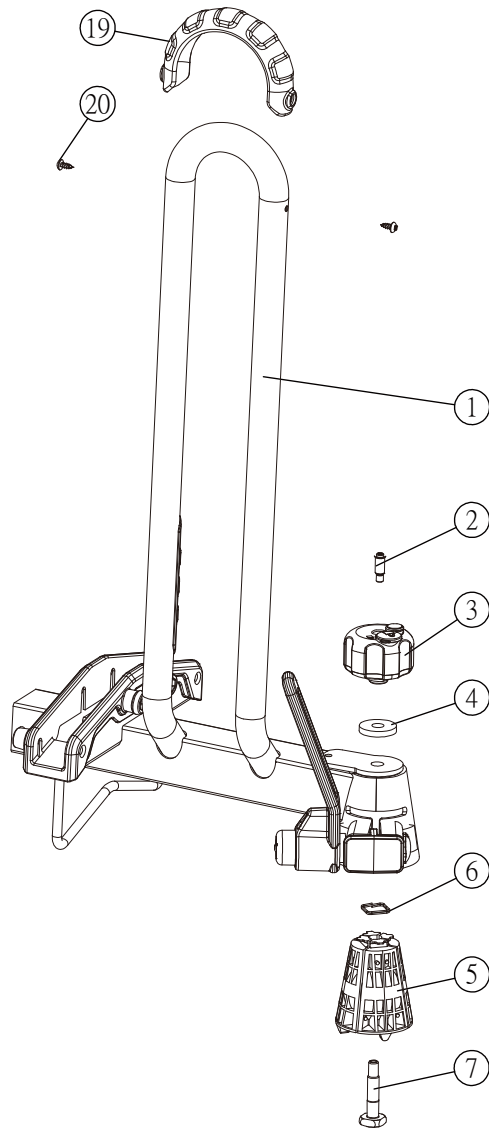

PART	DESCRIPTION	PART NUMBER	QTY.	PACK SIZE	PART	DESCRIPTION	PART NUMBER	QTY.	PACK SIZE
1	固定座組立				21	Clip 1.0"	3509-00245-16C		
2	扶手旋轉座組立	3509-00326			22	Locking cable	3510-00040-99C		
3	六角尼帽	141-0106-001			23				
4	半丸頭內六角螺絲	140-1106-005			24				
5	底托管組立				25				
6	鋁側管尾塞	130-00737			26				
7	車燈組立				27				
8	車牌固定束	130-00718			28				
9	半丸頭內六角螺絲	1140-1106-013			29				
10	車牌固定座	130-00575			30				
11	鋁邊柵管(右)	3420-00022			31				
12	半丸頭十字鐵板螺絲	140-1782-002			32				
13	六角頭螺絲	140-0306-045			33				
14	T型膠柄	132-00024			34				
15	膠柄束帶	130-00473			35				
16	車牌固定束套	130-00632			36				
17	鋁邊柵管(右)	3420-00021			37				
18	Safety strap	3522-00072-03C-01			38				
19	Key K001~K010	47-0040-000-04			39				
20	Allen key	144-00009-19D			40				

PART	DESCRIPTION	PART NUMBER	QTY.	PACK SIZE
1	固定座焊接	3205-00160		
2	螺絲套筒組立	3509-00178		
3	附鎖膠柄組立	3503-00127		
4	平鐵華司	3342-00006		
5	托球夾具	118-00146		
6	方形彈簧	145-00055		
7	四角螺絲	140-0510-002		

PART	DESCRIPTION	PART NUMBER	QTY.	PACK SIZE
8	耳板檔塊	130-00609		
9	馬車螺絲	140-0112-008		
10	平鐵華司	3342-00022		
11	六角尼帽	141-0112-003		
12	板手(包覆射出)	3209-00369		
13	平鐵華司	142-1141-001		
14	彈簧	145-00034		
15	板手襯套	130-00728		
16	平鐵華司	142-1050-001		
17	彈簧華司	142-2005-001		
18	半丸頭內六角螺絲	140-1105-004		
19	U型管飾蓋	130-00608		
20	半丸頭十字鐵板螺絲	140-1783-002		
21				
22				
23				
24				
25				
26				
27				
28				
29				
30				
31				
32				
33				
34				
35				
36				
37				
38				
39				
40				

PART	DESCRIPTION	PART NUMBER	QTY.	PACK SIZE	PART	DESCRIPTION	PART NUMBER	QTY.	PACK SIZE
1	底托管	3202-00112			21	握把飾片	130-00619		
2	扁型內塞	130-00616			22	半丸頭十字鐵板螺絲	140-1782-002		
3	車輪固定座	130-00736			23				
4	束帶扣鉤合組立	3509-00318			24				
5	膠柄組立	3509-00319			25				
6	車輪束帶-492mm	130-00687			26				
7	束帶墊片	130-00637			27				
8	六角頭螺絲	140-0306-045			28				
9	半丸頭十字鐵板螺絲	140-1782-002			29				
10					30				
11					31				
12					32				
13					33				
14					34				
15					35				
16					36				
17					37				
18					38				
19					39				
20					40				