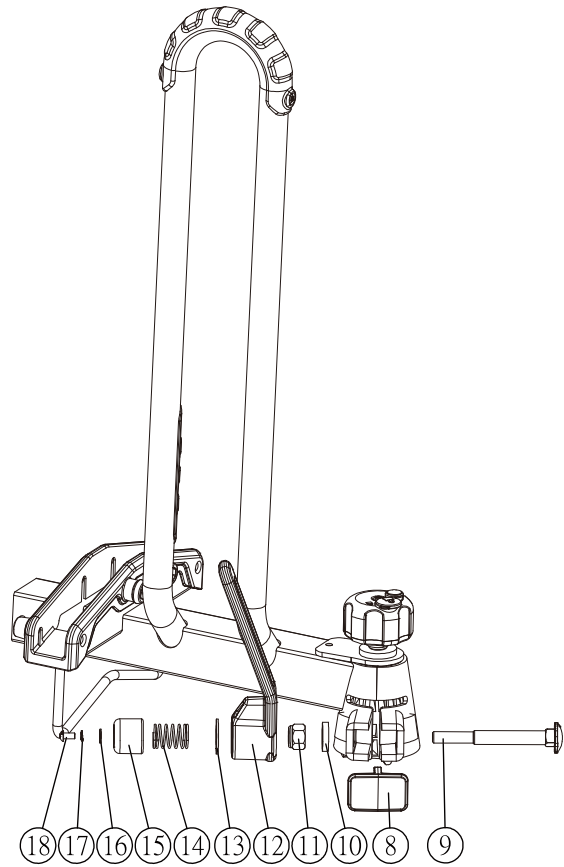

PART	DESCRIPTION	PART NUMBER	QTY.	PACK SIZE	PART	DESCRIPTION	PART NUMBER	QTY.	PACK SIZE
1	固定座組立				21	Clip 1.0"	3509-00245-16C		
2	扶手旋轉座組立	3509-00326			22	Locking cable	3510-00040-99C		
3	六角尼帽	141-0106-001			23				
4	半丸頭內六角螺絲	140-1106-005			24				
5	底托管組立				25				
6	鋁側管尾塞	130-00737			26				
7	車燈組立				27				
8	車牌固定束	130-00718			28				
9	半丸頭內六角螺絲	1140-1106-013			29				
10	車牌固定座	130-00575			30				
11	鋁邊柵管(右)	3420-00022			31				
12	半丸頭十字鐵板螺絲	140-1782-002			32				
13	六角頭螺絲	140-0306-045			33				
14	T型膠柄	132-00024			34				
15	膠柄束帶	130-00473			35				
16	車牌固定束套	130-00632			36				
17	鋁邊柵管(右)	3420-00021			37				
18	Safety strap	3522-00072-03C-01			38				
19	Key K001~K010	47-0040-000-04			39				
20	Allen key	144-00009-19D			40				

PART	DESCRIPTION	PART NUMBER	QTY.	PACK SIZE
1	固定座焊接	3205-00160		
2	螺絲套筒組立	3509-00178		
3	附鎖膠柄組立	3503-00127		
4	平鐵華司	3342-00006		
5	托球夾具	118-00146		
6	方形彈簧	145-00055		
7	四角螺絲	140-0510-002		

PART	DESCRIPTION	PART NUMBER	QTY.	PACK SIZE
8	耳板檔塊	130-00609		
9	馬車螺絲	140-0112-008		
10	平鐵華司	3342-00022		
11	六角尼帽	141-0112-003		
12	板手(包覆射出)	3209-00369		
13	平鐵華司	142-1141-001		
14	彈簧	145-00034		
15	板手襯套	130-00728		
16	平鐵華司	142-1050-001		
17	彈簧華司	142-2005-001		
18	半丸頭內六角螺絲	140-1105-004		
19	U型管飾蓋	130-00608		
20	半丸頭十字鐵板螺絲	140-1783-002		
21				
22				
23				
24				
25				
26				
27				
28				
29				
30				
31				
32				
33				
34				
35				
36				
37				
38				
39				
40				

PART	DESCRIPTION	PART NUMBER	QTY.	PACK SIZE	PART	DESCRIPTION	PART NUMBER	QTY.	PACK SIZE
1	底托管	3202-00112			21	握把飾片	130-00619		
2	扁型內塞	130-00616			22	半丸頭十字鐵板螺絲	140-1782-002		
3	車輪固定座	130-00736			23				
4	束帶扣鉤合組立	3509-00318			24				
5	膠柄組立	3509-00319			25				
6	車輪束帶-492mm	130-00687			26				
7	束帶墊片	130-00637			27				
8	六角頭螺絲	140-0306-045			28				
9	半丸頭十字鐵板螺絲	140-1782-002			29				
10					30				
11					31				
12					32				
13					33				
14					34				
15					35				
16					36				
17					37				
18					38				
19					39				
20					40				