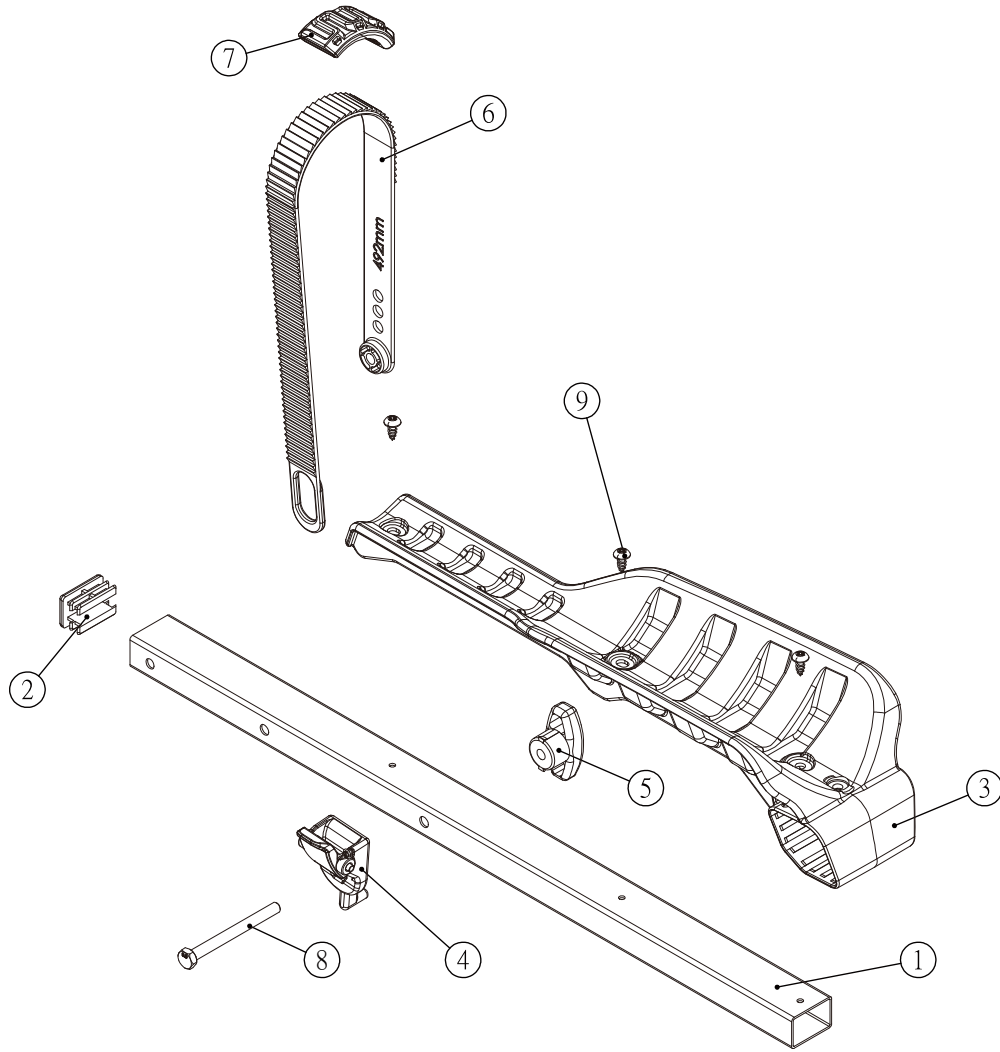

PART	DESCRIPTION	PART NUMBER	QTY.	PACK SIZE	PART	DESCRIPTION	PART NUMBER	QTY.	PACK SIZE
1	固定座組立				21	Clip 1.0"	3509-00245-16C		
2	扶手旋轉座組立	3509-00326			22	Locking cable	3510-00040-99C		
3	六角尼帽	141-0106-001			23				
4	半丸頭內六角螺絲	140-1106-005			24				
5	底托管組立				25				
6	鋁側管尾塞	130-00737			26				
7	車燈組立				27				
8	車牌固定束	130-00718			28				
9	半丸頭內六角螺絲	1140-1106-013			29				
10	車牌固定座	130-00575			30				
11	鋁邊柵管(右)	3420-00022			31				
12	半丸頭十字鐵板螺絲	140-1782-002			32				
13	六角頭螺絲	140-0306-045			33				
14	T型膠柄	132-00024			34				
15	膠柄束帶	130-00473			35				
16	車牌固定束套	130-00632			36				
17	鋁邊柵管(右)	3420-00021			37				
18	Safety strap	3522-00072-03C-01			38				
19	Key K001~K010	47-0040-000-04			39				
20	Allen key	144-00009-19D			40				

PART	DESCRIPTION	PART NUMBER	QTY.	PACK SIZE
1	固定座焊接	3205-00160		
2	螺絲套筒組立	3509-00178		
3	附鎖膠柄組立	3503-00127		
4	平鐵華司	3342-00006		
5	托球夾具	118-00146		
6	方形彈簧	145-00055		
7	四角螺絲	140-0510-002		

PART	DESCRIPTION	PART NUMBER	QTY.	PACK SIZE
8	耳板檔塊	130-00609		
9	馬車螺絲	140-0112-008		
10	平鐵華司	3342-00022		
11	六角尼帽	141-0112-003		
12	板手(包覆射出)	3209-00369		
13	平鐵華司	142-1141-001		
14	彈簧	145-00034		
15	板手襯套	130-00728		
16	平鐵華司	142-1050-001		
17	彈簧華司	142-2005-001		
18	半丸頭內六角螺絲	140-1105-004		
19	U型管飾蓋	130-00608		
20	半丸頭十字鐵板螺絲	140-1783-002		
21				
22				
23				
24				
25				
26				
27				
28				
29				
30				
31				
32				
33				
34				
35				
36				
37				
38				
39				
40				

PART	DESCRIPTION	PART NUMBER	QTY.	PACK SIZE	PART	DESCRIPTION	PART NUMBER	QTY.	PACK SIZE
1	底托管	3202-00112			21	握把飾片	130-00619		
2	扁型內塞	130-00616			22	半丸頭十字鐵板螺絲	140-1782-002		
3	車輪固定座	130-00736			23				
4	束帶扣鉤合組立	3509-00318			24				
5	膠柄組立	3509-00319			25				
6	車輪束帶-492mm	130-00687			26				
7	束帶墊片	130-00637			27				
8	六角頭螺絲	140-0306-045			28				
9	半丸頭十字鐵板螺絲	140-1782-002			29				
10					30				
11					31				
12					32				
13					33				
14					34				
15					35				
16					36				
17					37				
18					38				
19					39				
20					40				