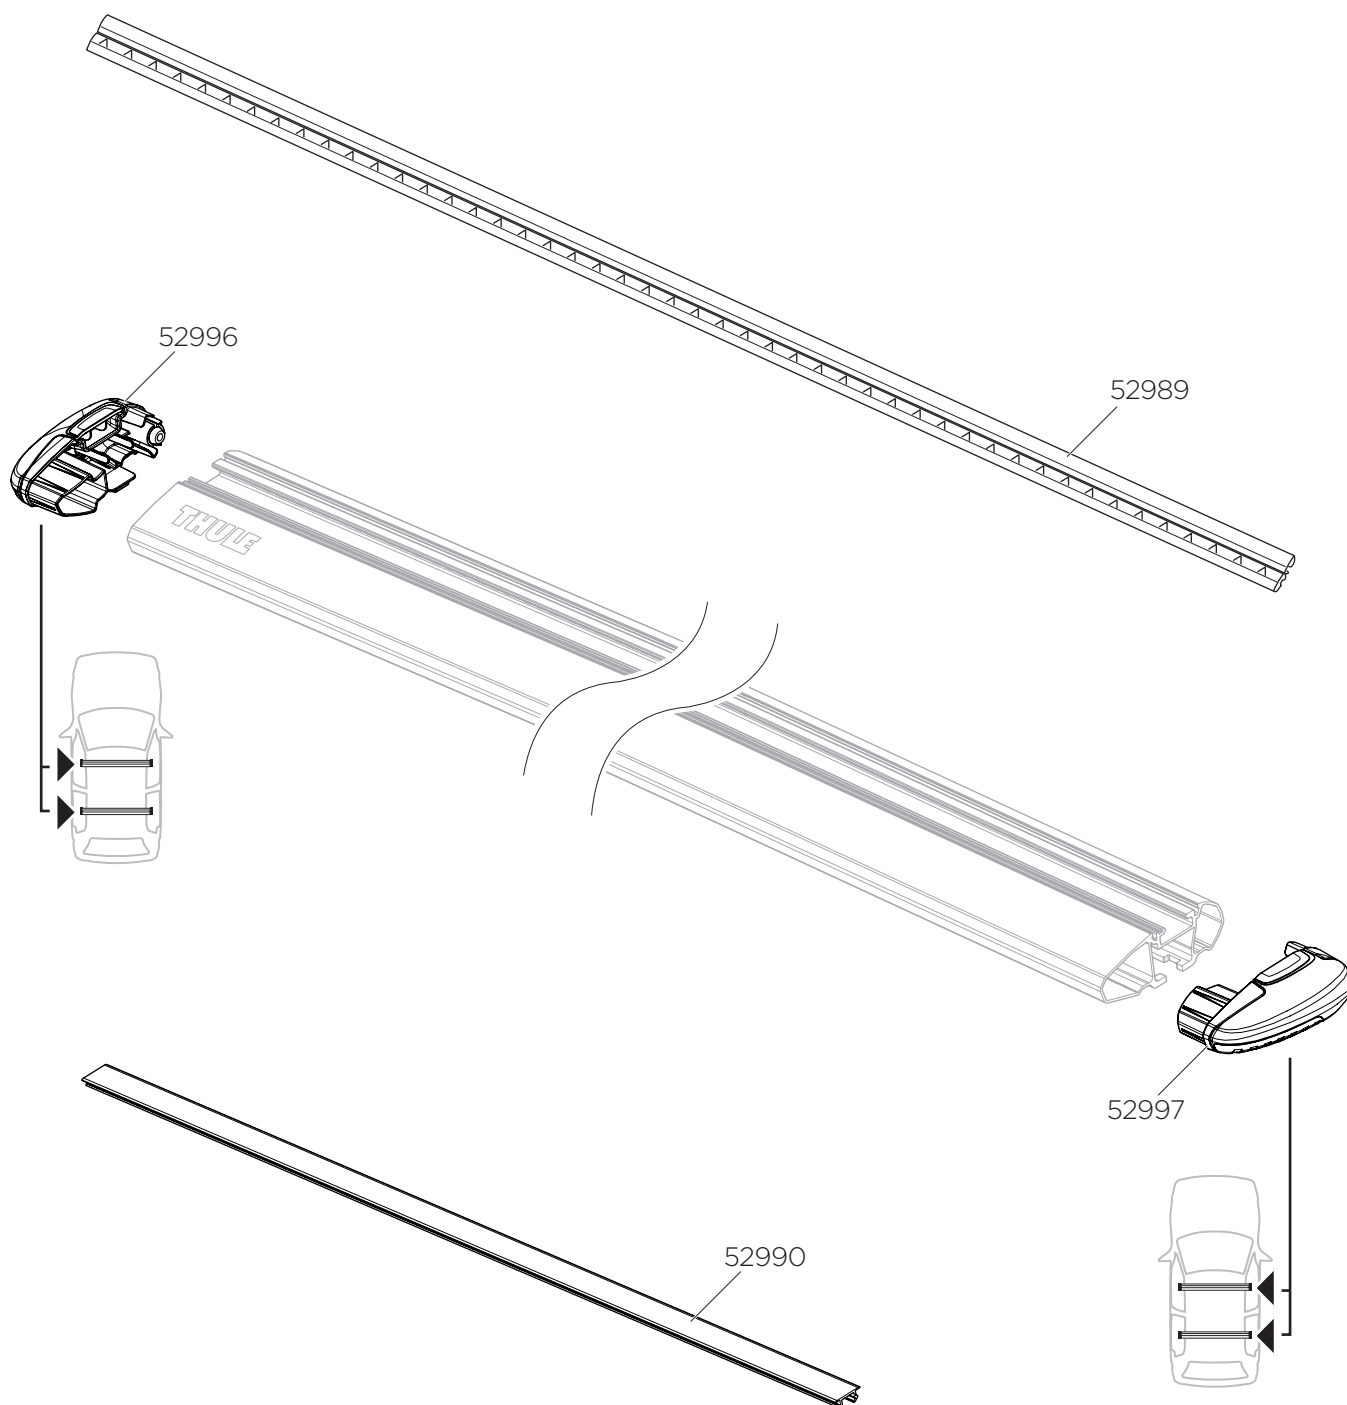

Thule WingBar Evo

THULE
SWEDEN

711100, 711200, 711300, 711400, 711500, 711120, 711220, 711320, 711420, 711520

Smart Scale 1080	(-5 - 24)	52991
Smart Scale 1180	(5 - 36)	52992
Smart Scale 1270	(14 - 43)	52993
Smart Scale 1350	(22 - 51)	52994
Smart Scale 1500	(37 - 66)	52995