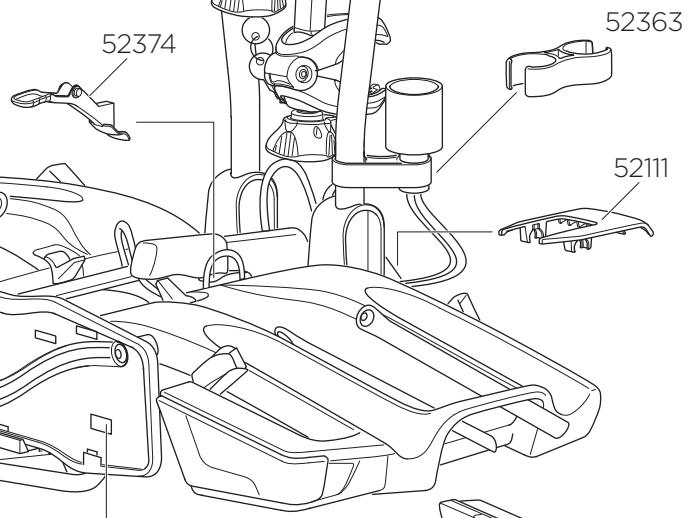

Thule EasyFold

931, 932

THULE
SWEDEN

Key+Lock
= N....
No
N001-N200
Sparepart No
1500001001 - 1500001200

Key
No
N001-N200
Sparepart No
1500002001 - 1500002200

Lamp Left 931014: 52365
Lamp Left 931021: 52485
Lamp Left 932014: 52367

Cover lens Left: 52369

Frame Left: 52370

52598
AB CD 123
2-3 mm = **A** x2
4-5 mm = **B** x2

Lamp Right 931014: 52364
Lamp Right 931021: 52486
Lamp Right 932014: 52366

Cover lens Right: 52368

Frame Right: 52371