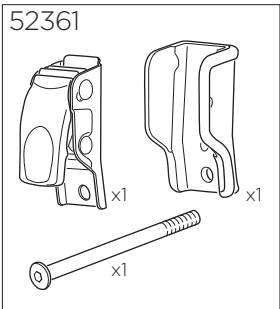

Thule EasyFold

931, 932

THULE
SWEDEN

Key+Lock
= N....
No
N001-N200
Sparepart No
1500001001 - 1500001200

Key
No
N001-N200
Sparepart No
1500002001 - 1500002200

Lamp Left 931014: 52365
Lamp Left 931021: 52485
Lamp Left 932014: 52367

Cover lens Left: 52369

Frame Left: 52370

52598
AB CD 123
2-3 mm = **A** x2
4-5 mm = **B** x2

Lamp Right 931014: 52364
Lamp Right 931021: 52486
Lamp Right 932014: 52366

Cover lens Right: 52368

Frame Right: 52371