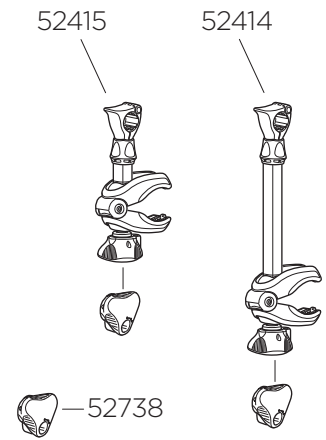

Thule EasyFold

931, 932

THULE
SWEDEN

Key+Lock
= N....
No
N001-N200
Sparepart No
1500001001 - 1500001200

Key
No
N001-N200
Sparepart No
1500002001 - 1500002200

Lamp Left 931014: 52365
Lamp Left 931021: 52485
Lamp Left 932014: 52367

Cover lens Left: 52369

Frame Left: 52370

52598
AB CD 123
2-3 mm = **A** x2
4-5 mm = **B** x2

Lamp Right 931014: 52364
Lamp Right 931021: 52486
Lamp Right 932014: 52366

Cover lens Right: 52368

Frame Right: 52371