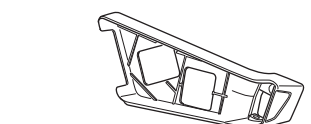

Cover lens Left: 52369

Frame Left: 52370

52598
AB CD 123
2-3 mm = **A** x2
4-5 mm = **B** x2

Lamp Right 931014: 52364
Lamp Right 931021: 52486
Lamp Right 932014: 52366

Cover lens Right: 52368

Frame Right: 52371