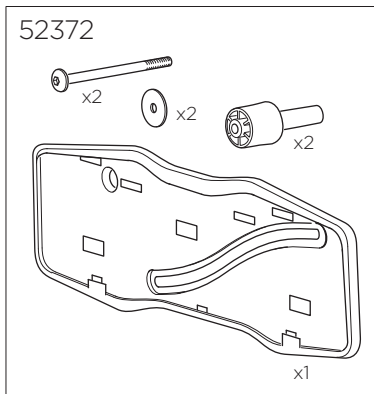

Thule EasyFold

931, 932

THULE
SWEDEN

Key+Lock
= N....
No
N001-N200
Sparepart No
1500001001 - 1500001200

Key
No
N001-N200
Sparepart No
1500002001 - 1500002200

Lamp Left 931014: 52365
Lamp Left 931021: 52485
Lamp Left 932014: 52367

Cover lens Left: 52369

Frame Left: 52370

52598
AB CD 123
2-3 mm = **A** x2
4-5 mm = **B** x2

Lamp Right 931014: 52364
Lamp Right 931021: 52486
Lamp Right 932014: 52366

Cover lens Right: 52368

Frame Right: 52371