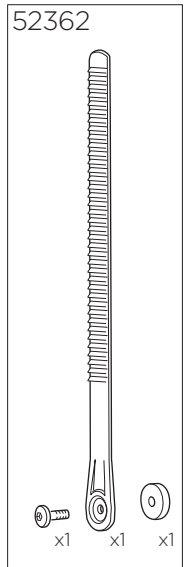

Thule EasyFold

931, 932

THULE
SWEDEN

Key+Lock
= N....
No
N001-N200
Sparepart No
1500001001 - 1500001200

Key
No
N001-N200
Sparepart No
1500002001 - 1500002200

Lamp Left 931014: 52365
Lamp Left 931021: 52485
Lamp Left 932014: 52367

Cover lens Left: 52369

Frame Left: 52370

52598
AB CD 123
2-3 mm = **A** x2
4-5 mm = **B** x2

Lamp Right 931014: 52364
Lamp Right 931021: 52486
Lamp Right 932014: 52366

Cover lens Right: 52368

Frame Right: 52371