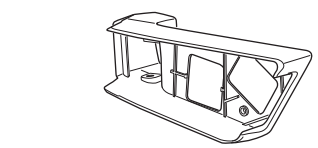

Thule EasyFold

931, 932

THULE
SWEDEN

Key+Lock
= N....
No
N001-N200
Sparepart No
1500001001 - 1500001200

Key
No
N001-N200
Sparepart No
1500002001 - 1500002200

Lamp Left 931014: 52365
Lamp Left 931021: 52485
Lamp Left 932014: 52367

Cover lens Left: 52369

Frame Left: 52370

52598
AB CD 123
2-3 mm = **A** x2
4-5 mm = **B** x2

Lamp Right 931014: 52364
Lamp Right 931021: 52486
Lamp Right 932014: 52366

Cover lens Right: 52368

Frame Right: 52371