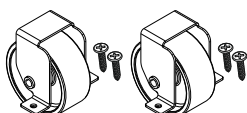

**TV324R000**

**Set de fijación.**  
**Versión 01**  
*Inner trim mounting kit.*  
*01 version*

**TV310R000**

**Tapón de desagüe.**  
*Drain plug.*

**TV316R000**

**Set de compás.**  
*Compass set.*

**TV327R000**

**Set de ruedas.**  
*Trolley wheels set.*

**TV302R000**

Ref.:

**Piloto izquierdo.**  
*Left hand light cluster.*

**TV312R000**

**Piloto derecho.**  
*Right hand light cluster.*

**TV313R000**

**Clavija de 13 polos.**  
*13 pins plug.*