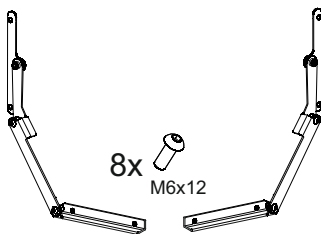

**TV324R000**

**Set de fijación.**  
**Versión 01**  
*Inner trim mounting kit.*  
*01 version*

**TV310R000**

**Tapón de desagüe.**  
*Drain plug.*

**TV316R000**

**Set de compás.**  
*Compass set.*

**TV327R000**

**Set de ruedas.**  
*Trolley wheels set.*

**TV302R000**

Ref.:

**Piloto izquierdo.**  
*Left hand light cluster.*

**TV312R000**

**Piloto derecho.**  
*Right hand light cluster.*

**TV313R000**

**Clavija de 13 polos.**  
*13 pins plug.*