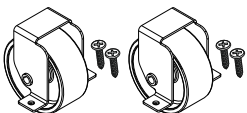

**TV301R000**  
Sistema de cierre.  
Locking system.

**TV316R000**  
Tapón de desagüe.  
Drain plug.

**TV330R000**  
Repuesto bisagra.  
Spare hinge.

**TV327R000**  
Set de compás.  
Compass set.

**TV317R000**  
Correas de sujeción.  
Cargo straps.

**TV328R000**  
Perfil adhesivo.  
Adhesive profile.

**TV313R000**  
Piloto derecho.  
Right hand light.

**TV405R000**  
Tirador para abatir.  
Handle.

**TV312R000**  
Piloto izquierdo.  
Left hand light.

Llaves cabezal TOWCAR.  
Coupling keys.

**TV302R000**  
Set de ruedas.  
Trolley wheels set.

**TV314R000**  
Tope protector.  
Bumper guard.

**T1R0009**  
Miniadaptador  
7 a 13 compacto.  
7 to 13 pins  
miniadapter.

**TV319R000**  
Cableado de pilotos.  
Lightning wiring.

**ALC1300**  
Clavija de 13 polos.  
13 pins plug.

Ref.:

**Sistema de cierre.**  
*Locking system.*

**TV301R000**

**Embellecedor interior.**  
**Versión 01**  
*Inner trim.*  
*01 version*