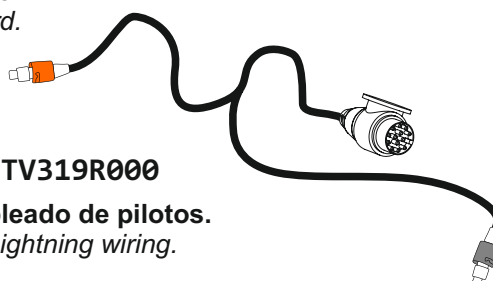

**TV301R000**  
Sistema de cierre.  
Locking system.

**TV316R000**  
Tapón de desagüe.  
Drain plug.

**TV330R000**  
Repuesto bisagra.  
Spare hinge.

**TV327R000**  
Set de compás.  
Compass set.

**TV317R000**  
Correas de sujeción.  
Cargo straps.

**TV328R000**  
Perfil adhesivo.  
Adhesive profile.

**TV313R000**  
Piloto derecho.  
Right hand light.

**TV405R000**  
Tirador para abatir.  
Handle.

**TV312R000**  
Piloto izquierdo.  
Left hand light.

Llaves cabezal TOWCAR.  
Coupling keys.

**TV302R000**  
Set de ruedas.  
Trolley wheels set.

**TV314R000**  
Tope protector.  
Bumper guard.

**T1R0009**  
Miniadaptador  
7 a 13 compacto.  
7 to 13 pins  
miniadapter.

**TV319R000**  
Cableado de pilotos.  
Lightning wiring.

**ALC1300**  
Clavija de 13 polos.  
13 pins plug.

Ref.:

**Sistema de cierre.**  
*Locking system.*

**TV301R000**

**Embellecedor interior.**  
**Versión 01**  
*Inner trim.*  
*01 version*