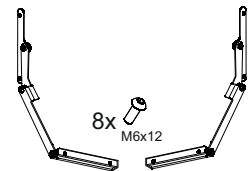

**TV301R000**  
Sistema de cierre.  
Locking system.

**TV316R000**  
Tapón de desagüe.  
Drain plug.

**TV330R000**  
Repuesto bisagra.  
Spare hinge.

**TV327R000**  
Set de compás.  
Compass set.

**TV317R000**  
Correas de sujeción.  
Cargo straps.

**TV328R000**  
Perfil adhesivo.  
Adhesive profile.

**TV313R000**  
Piloto derecho.  
Right hand light.

**TV405R000**  
Tirador para abatir.  
Handle.

**TV312R000**  
Piloto izquierdo.  
Left hand light.