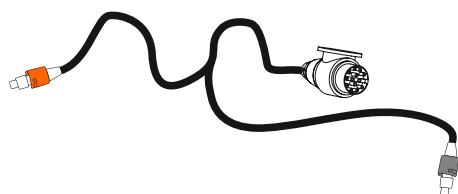

**TV319R000**  
Cableado de pilotos.  
Lightning wiring.

**ALC1300**  
Clavija de 13 polos.  
13 pins plug.

Ref.:

**Sistema de cierre.**  
*Locking system.*

**TV301R000**

**Embellecedor interior.**  
**Versión 01**  
*Inner trim.*  
*01 version*

**TV324R000**

**Set de fijación.**  
**Versión 01**  
*Inner trim mounting kit.*  
*01 version*

**TV310R000**

**Tapón de desagüe.**  
*Drain plug.*

**TV316R000**

**Set de compás.**  
*Compass set.*

**TV327R000**

**Set de ruedas.**  
*Trolley wheels set.*

**TV302R000**

Ref.:

**Piloto izquierdo.**  
*Left hand light cluster.*

**TV312R000**

**Piloto derecho.**  
*Right hand light cluster.*

**TV313R000**

**Clavija de 13 polos.**  
*13 pins plug.*

**ALC1300**

**Miniadaptador de  
7 a 13 polos compacto.**  
*Compact 7 to 13 pins miniadapter.*

**T1R0009**

**Cableado de pilotos para  
vehículos con C2 integrado.**  
*Lightning wiring suitable for  
vehicles with integrated C2.*