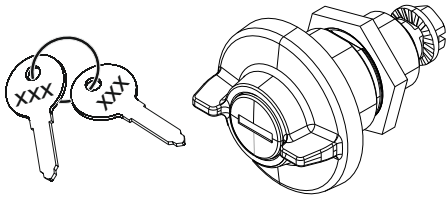

Llaves cabezal TOWCAR.  
Coupling keys.

**TV302R000**  
Set de ruedas.  
Trolley wheels set.

**TV314R000**  
Tope protector.  
Bumper guard.

**T1R0009**  
Miniadaptador  
7 a 13 compacto.  
7 to 13 pins  
miniadapter.

**TV319R000**  
Cableado de pilotos.  
Lightning wiring.

**ALC1300**  
Clavija de 13 polos.  
13 pins plug.

Ref.:

**Sistema de cierre.**  
*Locking system.*

**TV301R000**

**Embellecedor interior.**  
**Versión 01**  
*Inner trim.*  
*01 version*